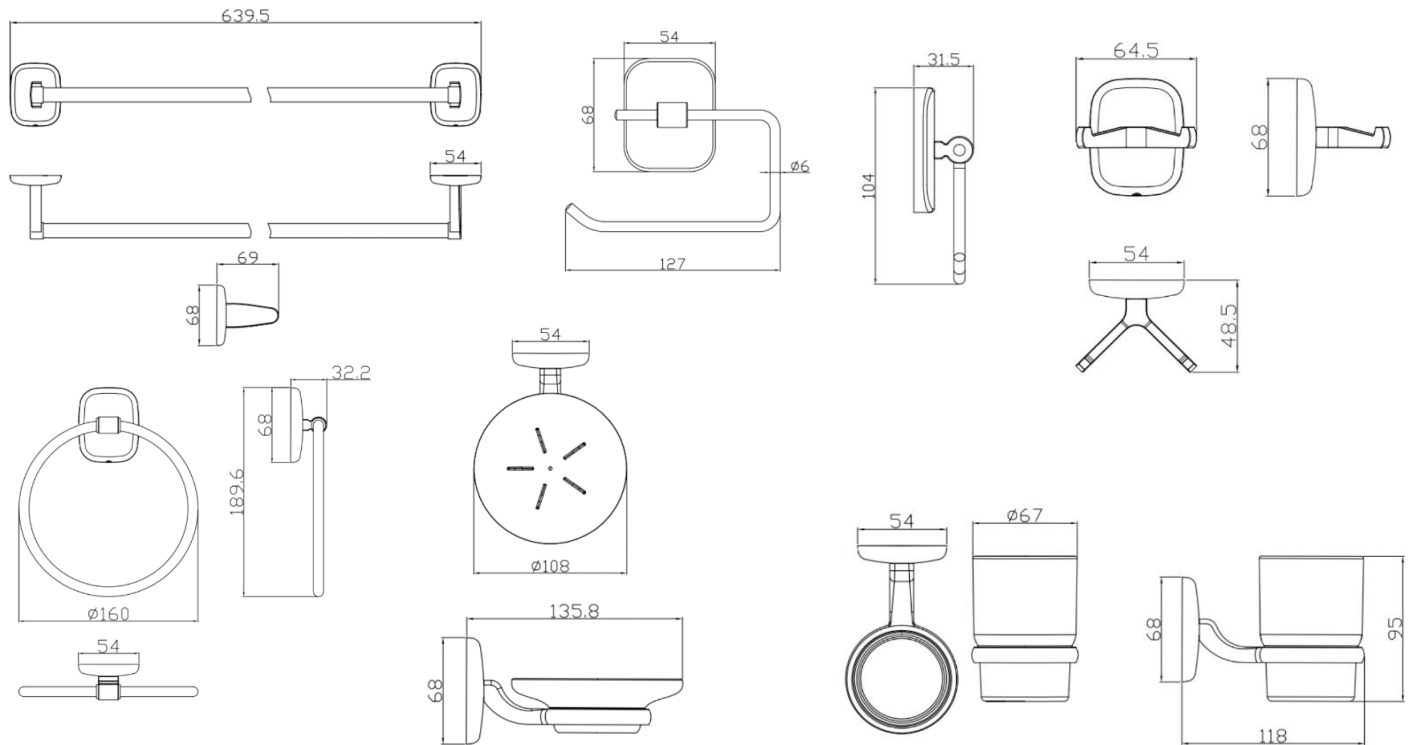

- Sistema de instalación oculta, sin tornillos expuestos.
- Resistentes a la corrosión, rayones y manchas.
- Incluye chazos y tornillos.

COMPONENTES KIT

DESCRIPCIÓN	PESO BRUTO GR.	CÓD.
PORTAROLLO GRETA	191,0	PM1095551
TOALLERO ARGOLLA GRETA	215,0	PM1135551
PERCHA GRETA	130,0	PM1105551
JABONERA GRETA	302,0	PM1125551
TOALLERO BARRA GRETA	306,0	PM1145551
CEPILLERA GRETA	309,0	PM1115551

AÑOS DE GARANTÍA ESTRUCTURAL

AÑOS DE GARANTÍA ACABADOS

SERVICIO TÉCNICO

FÁCIL INSTALACIÓN

COMPATIBILIDAD CON ELEMENTOS CORONA

LÍNEA DE ATENCIÓN 01 8000 5120 30

Si usted desea ver nuestra línea completa de productos por favor ingrese a: Corona.co

corona

GRETA

Accesorios metálicos

Ref. PM1055551 KIT x6

PLANOS TÉCNICOS

Estas dimensiones son nominales y están sujetas a cambios sin previo aviso.

Expresado en unidades: mm

- CORONA tiene un reporte de sostenibilidad corporativo que sigue los lineamientos del GRI Sustainability Report. <http://www.corona.co/nuestra-empresa/corona-sostenible>.
- CORONA certifica que este producto no contiene sustancias de alto riesgo según las listas REACH Authorization o REACH Candidate de el ECHA- European Chemicals Agency.
- CORONA certifica que las partes metálicas de este producto pueden ser recicladas y reincorporadas a procesos productivos al final de la vida útil del producto.