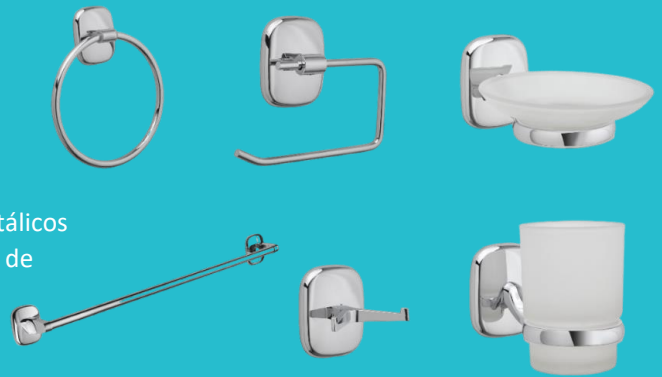

GRETA

Accesorios metálicos

Ref. PM1055551 KIT x6

Los accesorios Greta reflejan las últimas tendencias de diseño convirtiéndose en el mejor complemento para tu baño. Accesorios metálicos con sistema de instalación oculto y diseño que evita la acumulación de impurezas y facilita su limpieza.

- Sistema de instalación oculta, sin tornillos expuestos.
- Resistentes a la corrosión, rayones y manchas.
- Incluye chazos y tornillos.

COMPONENTES KIT

DESCRIPCIÓN	PESO BRUTO GR.	CÓD.
PORTAROLLO GRETA	191,0	PM1095551
TOALLERO ARGOLLA GRETA	215,0	PM1135551
PERCHA GRETA	130,0	PM1105551
JABONERA GRETA	302,0	PM1125551
TOALLERO BARRA GRETA	306,0	PM1145551
CEPILLERA GRETA	309,0	PM1115551

- Los componentes se venden en pieza suelta, en kit X6 y en kit X4
- El Kit X4 Ref. PM1045551 incluye: Porta rollo, toallero argolla, percha y jabonera

MATERIAL

Metal

RECUBRIMIENTOS

Cromado

CUIDADOS Y LIMPIEZA