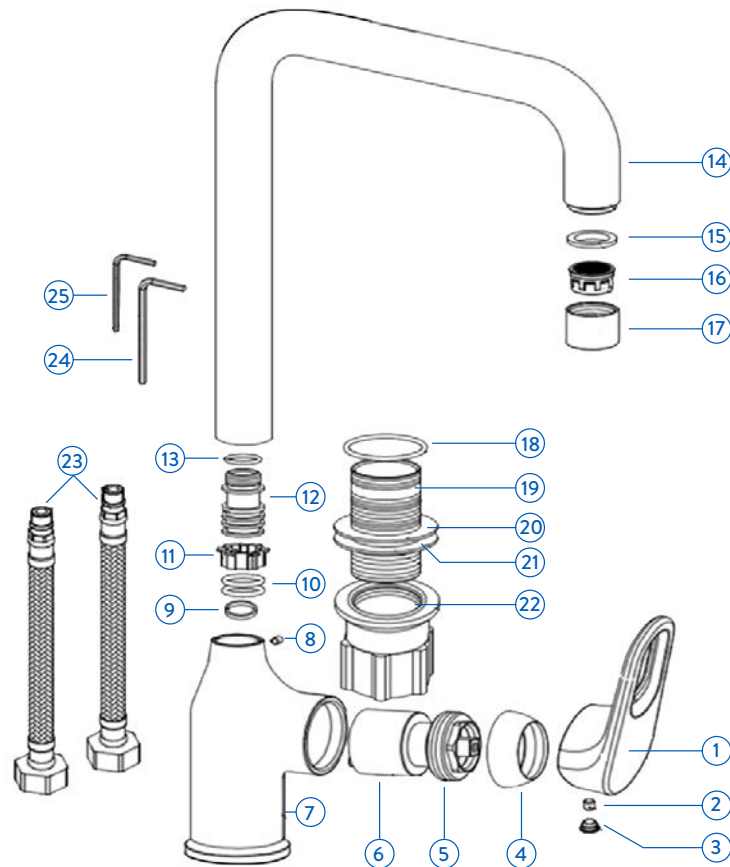

FICHA AMBIENTAL GRIFERÍA

Lavaplatos Koral monocontrol

OTRAS RESINAS ABS, NYLON + FIBRA DE VIDRIO, PMMA, POM SANTOPRENE	7 O	07 OTRO	POLIETILENO DE BAJA INTENSIDAD Bolsas plásticas, Bolsas de superlón	4 LDPE	04 PEBD

Los productos y componentes de las griferías para lavamanos, lavaplatos, duchas y accesorios para baños y cocinas se elaboran con materiales que no son considerados peligrosos para el medio ambiente y salud. Estos son fabricados con materiales plásticos y/o metálicos que al finalizar su vida útil tienen un gran potencial de ser reciclados. Los materiales plásticos utilizados son polipropileno, POM, ABS, acrílico, polietileno, poliestireno TPV, entre otros. Los accesorios que cuentan con componentes de caucho, si bien no son reciclables en su totalidad, no son considerados como residuos peligrosos y al finalizar su vida útil pueden disponerse como material inerte. Los materiales metálicos utilizados son aleaciones de cobre, acero y zinc las cuales pueden ser recicladas y no tienen características de peligrosidad para el ambiente y la salud. Todos los productos una vez termine su vida útil pueden ser dispuestos como residuos inertes separando adecuadamente sus componentes o partes. Los productos cromados o con otro tipo de recubrimiento metálico, son reciclables después de ser procesados y no son considerados peligrosos para el medio ambiente y salud. Los materiales plásticos empleados en los empaques de las griferías y accesorios como por ejemplo el polietileno y polipropileno son reciclables y son considerados como no peligrosos. Se recomienda revisar las disposiciones que al respecto tienen las empresas prestadoras del servicio de aseo de su ciudad.

Corona tiene un informe de Sostenibilidad corporativo anual que sigue los lineamientos del GRI Sustainability Report.

Puedes encontrarlo en el siguiente link: <https://empresa.corona.co/sostenibilidad>

[corona.co](https://www.corona.co)

LÍNEAS DE ATENCIÓN AL CLIENTE

COLOMBIA: Bogotá (601) 404 888 / Resto del país: 01 8000 5120304

CENTRO AMÉRICA: Panamá (507) 800 0202 / Guatemala (502) 18006240109 / Costa Rica (506) 4001 4966 / Nicaragua (505) 2249 5521 / Salvador (503) 2274 4620 / Honduras (504) 9441 1968 (Tegucigalpa) / Honduras (504) 9470 9391 (San Pedro Sula) / Ecuador 1800001065 / Perú 8005 4124 / México 01 800 705 1020

Correo de atención en Centro América: postventa@incesastd.com

Si usted desea ver nuestra línea completa de productos por favor ingrese a: [corona.co](https://www.corona.co)

corona