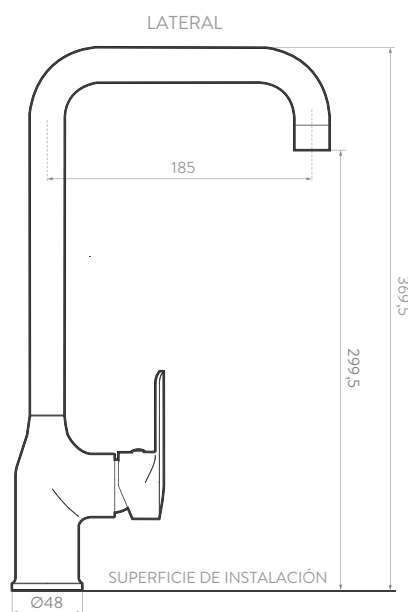

## PRESIÓN DE SERVICIO

- Presión mínima recomendada: 20 psi (138 Kpa).
- Presión máxima recomendada: 125 psi (862 Kpa).

## CARACTERÍSTICAS GENERALES

- Material: Cuerpo; latón.  
Pico; acero inoxidable.  
Manija; zinc.
- Peso Neto: 988 gr. - 2,17 lb.
- Dimensión grifería (H x W): 370 x 190 mm. - 14,56 x 7,48 pulg.

## PLANOS TÉCNICOS

Estas dimensiones son nominales y están sujetas a cambios sin previo aviso. **Unidades:** mm.