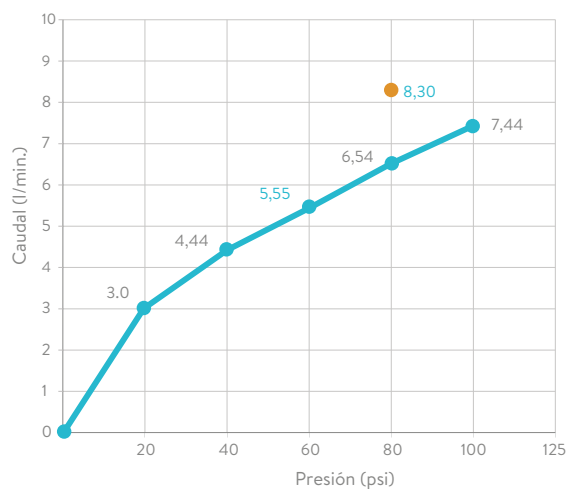

KORAL

Grifería lavaplatos monocontrol

DIAGRAMA DE CAUDAL