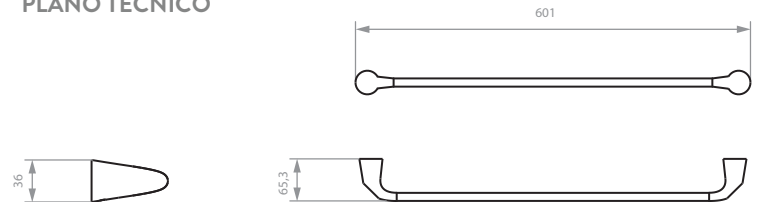

KORAL

Toallero largo Ref. KR6020001

Poseen una combinación de trazos rectos y curvos que le dan el toque perfecto a su baño, contando con un sistema de instalación oculto en material metálico cromado.

TEMPERATURA DE USO

De 4° C a 40° C (40° F y 104° F).

CAPACIDAD DE FUNCIONAMIENTO

Resistencia a cargas o peso máximo de 9 k gs. (198 lbs.)

RECUBRIMIENTOS (ACABADOS)

- Resistente a la corrosión, pelado y decoloración por agua
- Recubrimientos no tóxico
- Producto para uso doméstico
- Componentes metálicos

PLANO TÉCNICO

Unidades: mm.

Estas dimensiones son nominales y están sujetas a cambios sin previo aviso. Para la fabricación de este producto se utilizan materiales, equipos, y tecnología de última generación que permiten ofrecer accesorios con los más altos estándares de calidad.