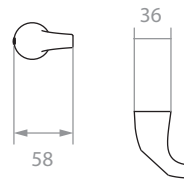

De 4° C a 40° C (40° F y 104° F).

CAPACIDAD DE FUNCIONAMIENTO

Resistencia a cargas o peso máximo de 9 kgs. (19.8 lbs.)

RECUBRIMIENTOS (ACABADOS)

- Resistente a la corrosión, pelado y decoloración por agua
- Recubrimientos no tóxico
- Producto para uso doméstico
- Componentes metálicos

PLANO TÉCNICO

Unidades: mm.

Estas dimensiones son nominales y están sujetas a cambios sin previo aviso. Para la fabricación de este producto se utilizan materiales, equipos, y tecnología de última generación que permiten ofrecer accesorios con los más altos estándares de calidad.