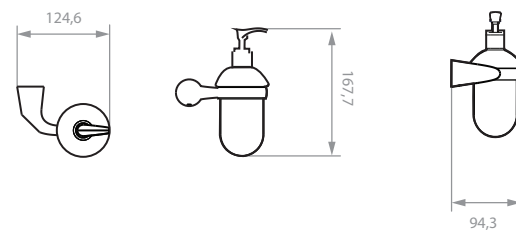

TEMPERATURA DE USO

De 4° C a 40° C (40° F y 104° F).

CAPACIDAD DE FUNCIONAMIENTO

Resistencia a cargas o peso máximo de 9 kgs. (198 lbs.)

RECUBRIMIENTOS (ACABADOS)

- Resistente a la corrosión, pelado y decoloración por agua
- Recubrimientos no tóxico
- Producto para uso doméstico
- Componentes metálicos

PLANO TÉCNICO

Unidades: mm.

Estas dimensiones son nominales y están sujetas a cambios sin previo aviso. Para la fabricación de este producto se utilizan materiales, equipos, y tecnología de última generación que permiten ofrecer accesorios con los más altos estándares de calidad.