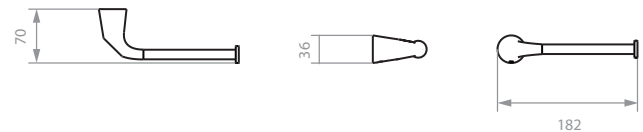

De 4° C a 40° C (40° F y 104° F).

CAPACIDAD DE FUNCIONAMIENTO

Resistencia a cargas o peso máximo de 9 k.g. (198 lbs.)

RECUBRIMIENTOS (ACABADOS)

- Resistente a la corrosión, pelado y decoloración por agua
- Recubrimientos no tóxico
- Producto para uso doméstico
- Componentes metálicos

PLANO TÉCNICO

Unidades: mm.

Estas dimensiones son nominales y están sujetas a cambios sin previo aviso. Para la fabricación de este producto se utilizan materiales, equipos, y tecnología de última generación que permiten ofrecer accesorios con los más altos estándares de calidad.