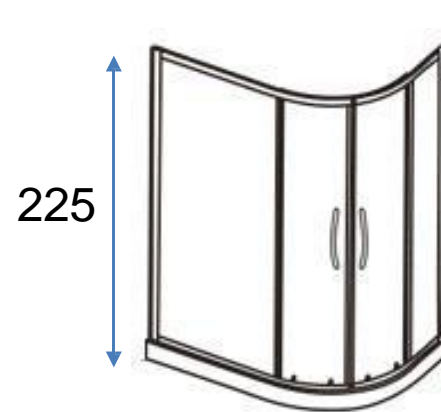

ESPECIFICACIONES/CABINA CONGO

Referencia:
L-545-9-DDP

Material:
Vidrio Templado

Color:
Blanco ○

Dimensiones

L-545-9-DDP
900x900mm

Descripción:

Perfil Aluminio Satinado
Estante de Vidrio
Mezclador
Mango de Ducha
Base en ABS

Otros:

Vidrio Templado delantero 5 mm
Cristal Trasero Blanco 4 mm

No Incluye:

Mangueras de 1 Metro para conexión agua
Caliente/Fría - Flexo metálicas