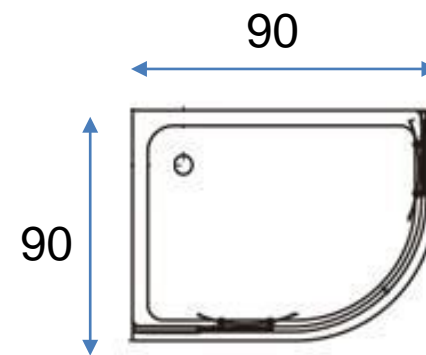

ESPECIFICACIONES/CABINA CONGO

Referencia:
L-545-9-DDP

Material:
Vidrio Templado

Color:
Blanco ○

Dimensiones

L-545-9-DDP
900x900mm

Descripción:

Perfil Aluminio Satinado
Estante de Vidrio
Mezclador
Mango de Ducha
Base en ABS

Otros:

Vidrio Templado delantero 5 mm
Cristal Trasero Blanco 4 mm

No Incluye:

Mangueras de 1 Metro para conexión agua
Caliente/Fría - Flexo metálicas