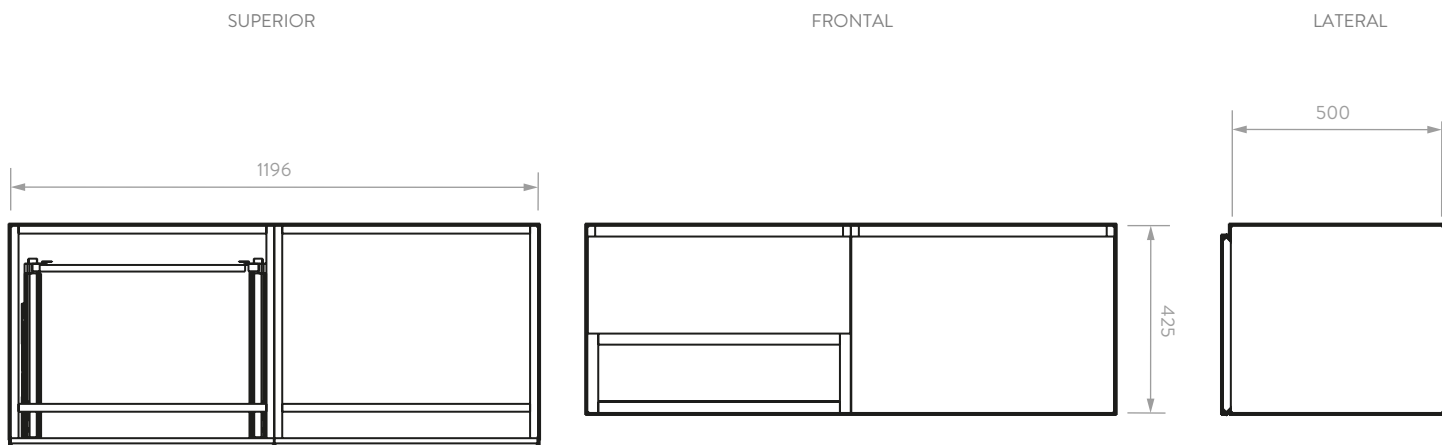

PLANO MUEBLE PLUS 120 CM