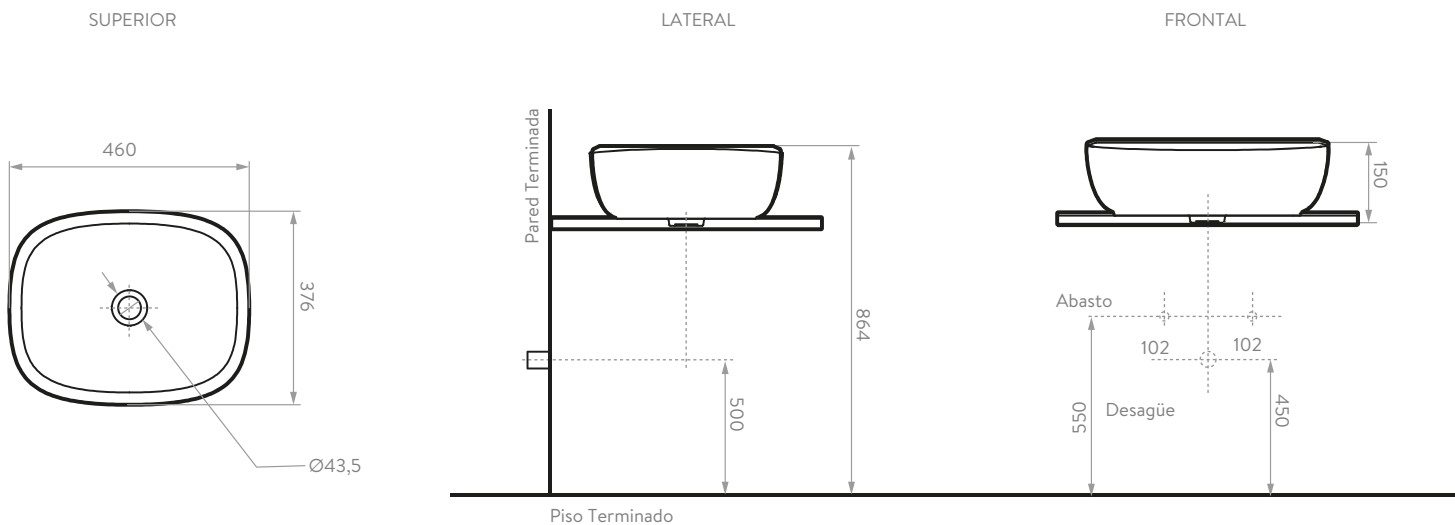

# PLUS 120

Mueble de baño con lavamanos 120 cm

Componente	Descripción
Tarugo	Eucalipto (8x30mm)
Minifix / Perno	Zamak
Caja Minifix	Zamak
Tapa Adhesiva Minifix	PVC con cinta doble faz Ahhesiva
Pegante	Colbón
Cajón Costado metálico Cierre lento	Acero HSC008-40, pintura electroestática
Bisagra Parche Cierre Lento 35mm	Acero (HBM 554-01)
Marco	Acero pintado negro mate
Chazo nylon + Tornillo Ensamble	Nylon y Tornillo Acero
Platina en L	Acero HVA151-51
Tornillo Manija	Acero (2N 6x9/16)
Tornillo lamina cabeza plana	Acero 8 5/8"
Tornillo de Ensamble	Acero 6 X 3/4"

## PLANO MUEBLE PLUS 120 CM

Unidades: mm