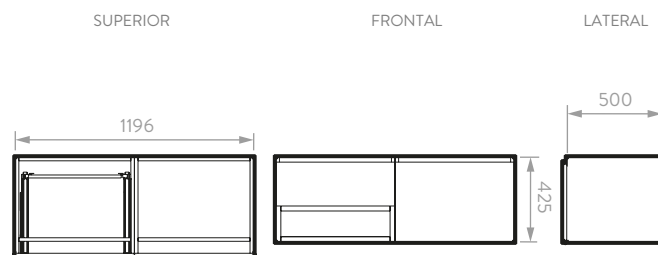

PLANOS TÉCNICOS