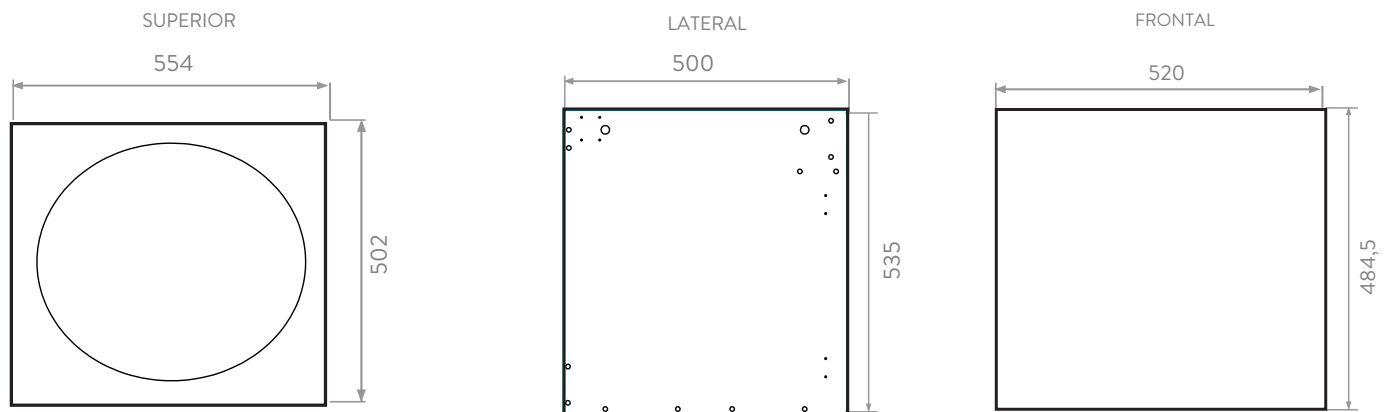

PLANO MUEBLE ESENCIAL ELEVADO