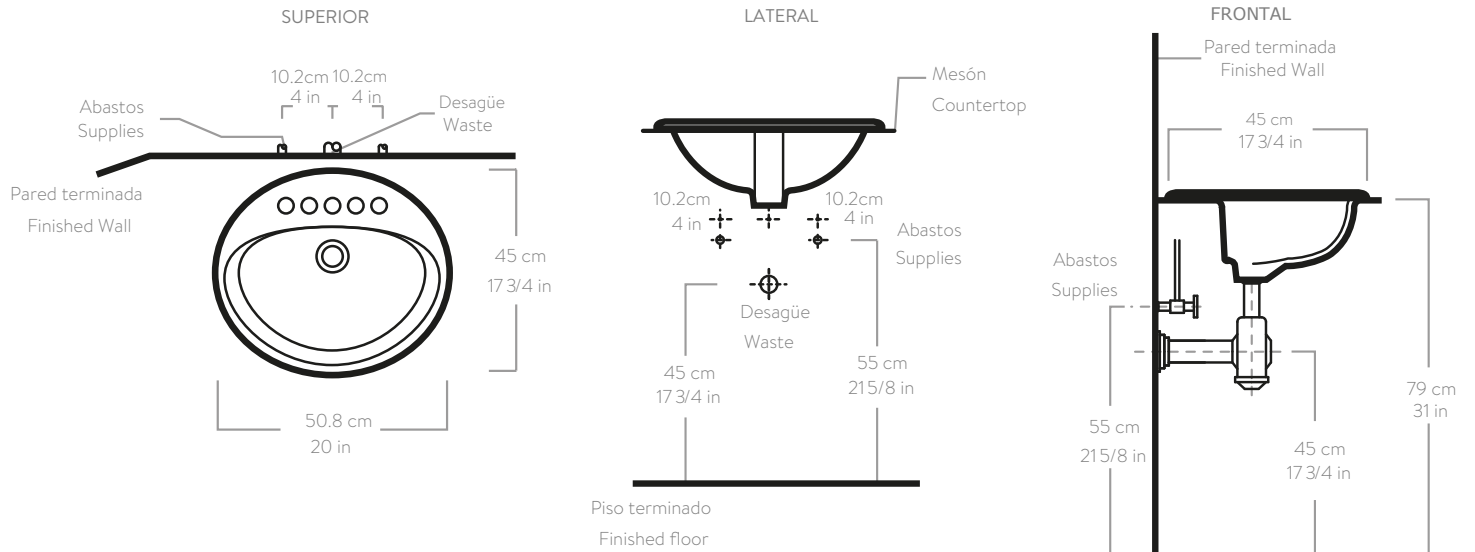

ESENCIAL ELEVADO

Mueble de baño - lavamanos de incrustar

PLANO LAVAMANOS MARSELLA