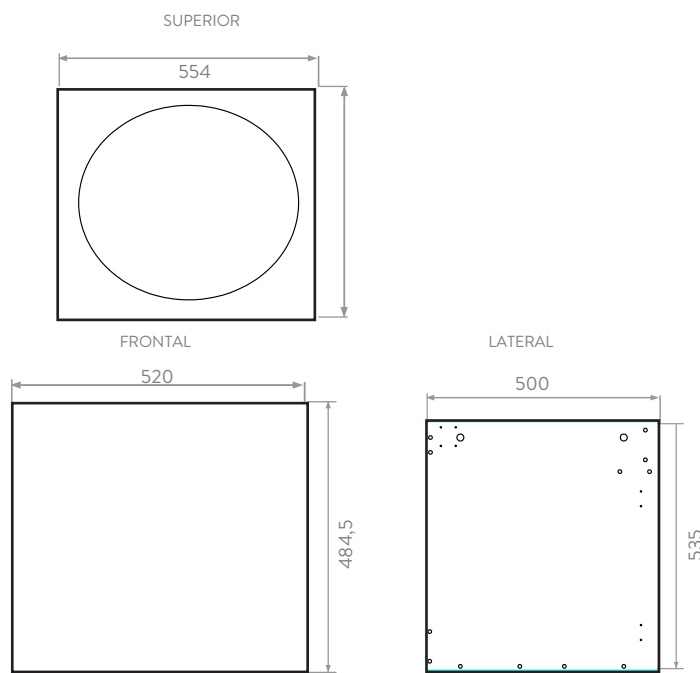

## INFORMACIÓN TÉCNICA

Material	Tablero aglomerado RH de 15mm
Densidad	115mm = 670 kg/m <sup>3</sup>
Textura	Soft - Mate + Natural
Canto	PVC rígido 2 mm de calibre
Dimensiones Generales (H*L*W)	55 x 55,4 x 51,5 cms.
Peso Neto	18,9 kg
Peso Bruto	20,23 kg
Resistencia máxima	Hasta 50 kg.
Resistencia al rayado	700 ciclos

Si usted desea ver nuestra línea completa de productos por favor ingrese a: [corona.co](http://corona.co)

Unidades: mm.

Estas dimensiones son nominales y están sujetas a cambios sin previo aviso.

**Disponible en color:**