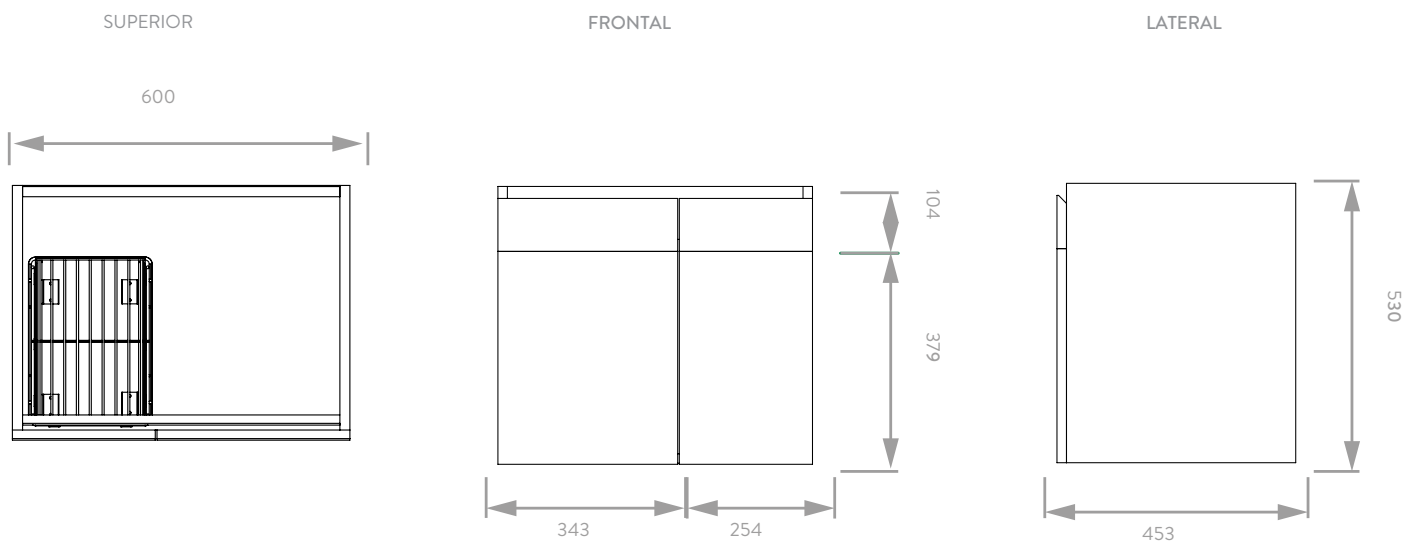

PLANO MUEBLE ALUVIA PLUS 60 CM

Unidades: mm

Estas dimensiones son nominales y están sujetas a cambios sin previo aviso.