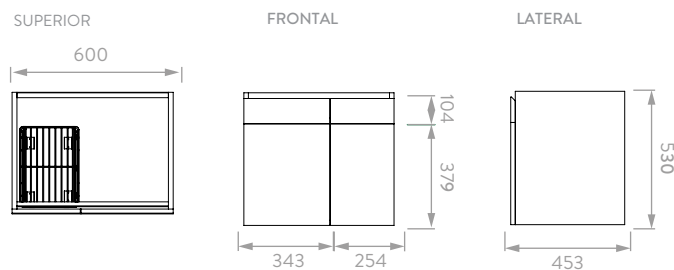

PLANOS TÉCNICOS

Unidades: mm.

Estas dimensiones son nominales y están sujetas a cambios sin previo aviso.

TIEMPO ESTIMADO DE ARMADO: El mueble viene armado.

SERVICIO
POST VENTA

AÑOS DE
GARANTÍA
(madera)

AÑOS DE
GARANTÍA
(herrajes)

COMPATIBILIDAD CON ELEMENTOS CORONA

LÍNEA DE ATENCIÓN **01 8000 5120 30**

Si usted desea ver nuestra línea completa de productos por favor ingrese a: corona.co

corona