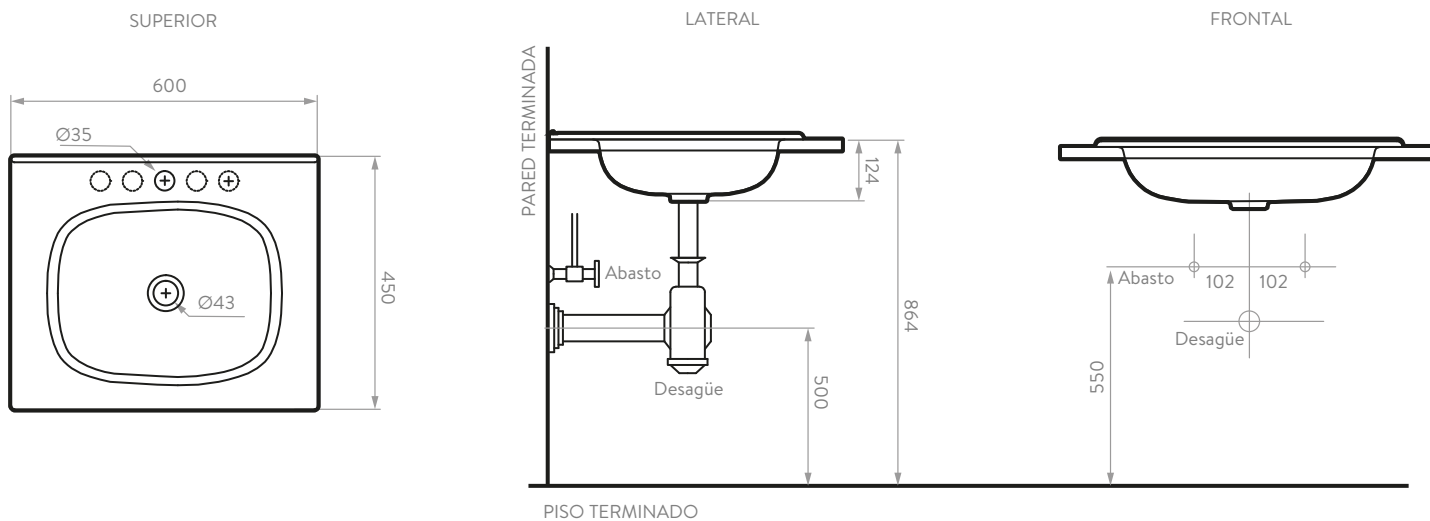

Componente	Descripción
Tarugo	Eucalipto (8x30mm)
Minifix / Perno	Zamak
Caja Minifix	Zamak
Tapa Adhesiva Minifix	PVC con cinta doble faz Ahhesiva
Pegante	Colbón
Tornillo lamina	Acero (2N 6x9/16)
Platina en L	Acero HVA151-51
Chazo nylon + Tornillo Ensamble	Nylon y Tornillo Acero
Canasta 2 niveles + Riel Extensión total	Acero, cromado
Bisagra Parche Cierre Lento 35mm	Acero (HBM 554-01)
Tornillo Manija	Acero, galvanizado 7/8"
Tope Burbuja	HVA007-00
Manija Aluminio Arco delgado	Aluminio, natural (HMA460-03 , HMA460-05 )

## PLANO LAVAMANOS ALUVIA 60 CM