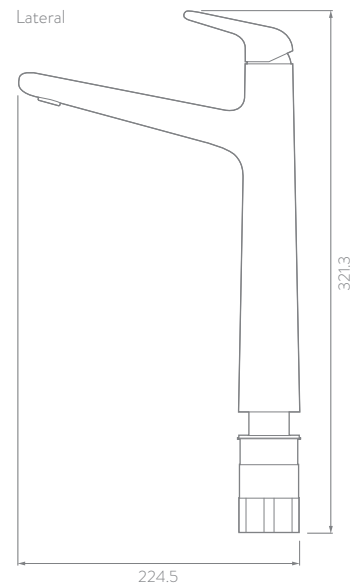

CARACTERÍSTICAS GENERALES

- Material: Metálico.
- Acabado: Cromado.
- Peso neto: 2.000 g. - 4,41 lb.
- Peso bruto: 2.200 g. - 4,85 lb.
- Dimensiones generales del producto:
(H x W x L): 321 x 49 x 225 mm.
(H x W x L): 12,6 x 1,9 x 8,9 pulg.

PLANOS TÉCNICOS

Frontal

Lateral

Estas dimensiones son nominales y están sujetas a cambios sin previo aviso.

Unidades: mm

Disponible en acabado:

Cromado

AHORRO
DE AGUA