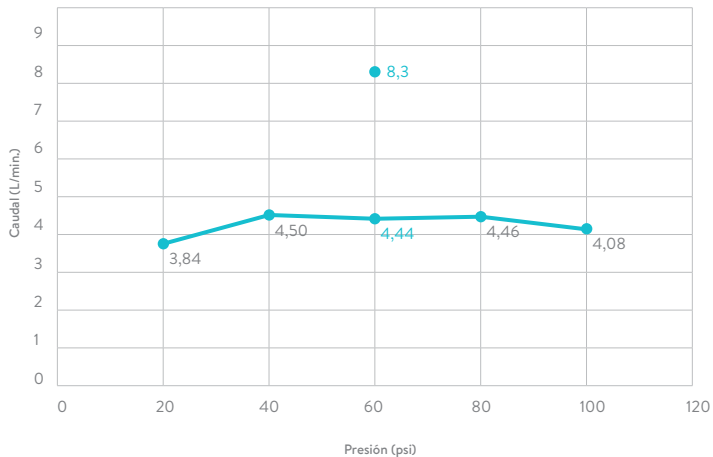

CARACTERÍSTICAS GENERALES

- Material: Metálico.
- Acabado: Cromado.
- Peso neto: 2.000 g. - 4,41 lb.
- Peso bruto: 2.200 g. - 4,85 lb.
- Dimensiones generales del producto:
(H x W x L): 321 x 49 x 225 mm.
(H x W x L): 12,6 x 1,9 x 8,9 pulg.

PLANOS TÉCNICOS

Frontal

Lateral

Estas dimensiones son nominales y están sujetas a cambios sin previo aviso.

Unidades: mm

Disponible en acabado:

Cromado

AHORRO
DE AGUA

LIQUID

Lavamanos monocontrol alto

DIAGRAMA DE CAUDAL

*Las presiones y caudales indicados pueden variar de acuerdo a la instalación.

REQUISITO DE NORMA:
NTC No. 1644

Presión (psi)	Caudal (L/min.)	Máx./Mín.
60	8,3	Máximo