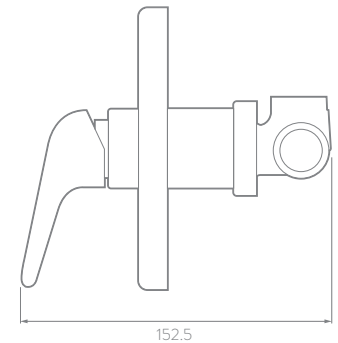

## CARACTERÍSTICAS GENERALES

- Material: Metálico y plástico.
- Acabado: Cromado.
- Peso neto: 1.210 g. - 2,67 lb.
- Peso bruto: 1.980 g. - 4,37 lb.
- Dimensiones generales del producto:  
(H x W x L): 140 x 140 x 152 mm.  
(H x W x L): 5,5 x 5,5 x 6,0 pulg.

## PLANOS TÉCNICOS

Frontal

Lateral

Estas dimensiones son nominales y están sujetas a cambios sin previo aviso.

Unidades: mm

Disponible en acabado:

Cromado

AHORRO DE AGUA