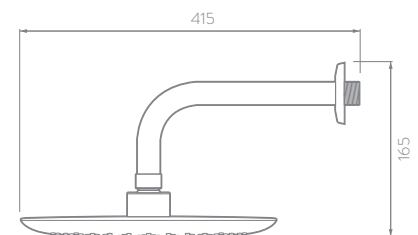

PLANOS TÉCNICOS

Frontal

Lateral