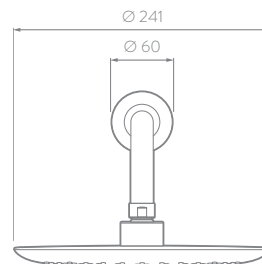

PLANOS TÉCNICOS

Frontal

Lateral

Estas dimensiones son nominales y están sujetas a cambios sin previo aviso.

Unidades: mm

Disponible en acabado:

- Cromado
- Mate black
- Niquel

SERVICIO TÉCNICO

CORONA Y GRIVAL COMPATIBLES

AHORRO DE AGUA

AÑOS DE GARANTÍA PRODUCTO

AÑOS DE GARANTÍA ACABADO

NO CONTAMINA EL AGUA CON PLOMO