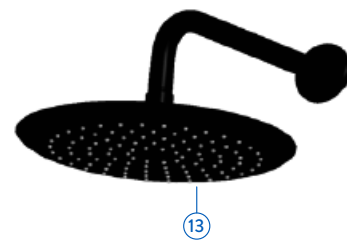

FICHA AMBIENTAL GRIFERÍA

DUCHA MONOCONTROL LIQUID

Ref.: LQ4065551