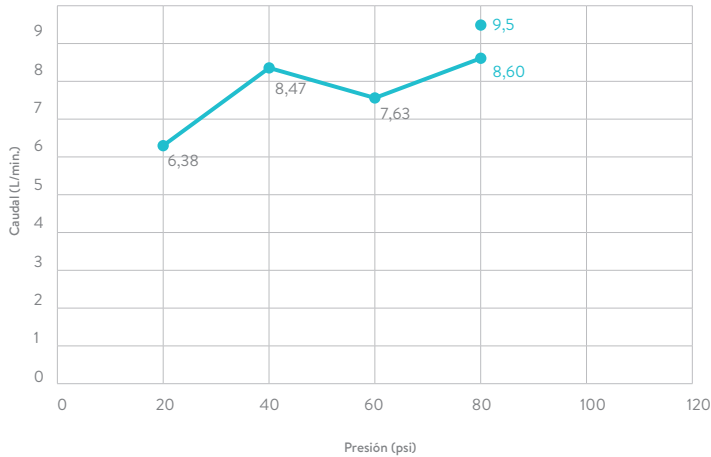

LIQUID MATE BLACK

Ducha monocontrol

DIAGRAMA DE CAUDAL

*Las presiones y caudales indicados pueden variar de acuerdo a la instalación.

REQUISITO DE NORMA:
NTC No. 1644

Presión (psi)	Caudal (L/min.)	Máx./Mín.
80	9,5	Máximo

Presión (psi)	Caudal Prom. (L/min.)
20	6,38
40	8,47
60	7,63
80	8,60

● CAUDAL PROMEDIO (L/m)

CUIDADOS Y LIMPIEZA

Los acabados superficiales son aquellos que le imprimen una apariencia especial y estética a su producto y además le brindan protección. Para prolongar sus cualidades es vital que la limpieza profunda del producto se haga únicamente con agua y jabón suave y que en el secado y el brillo se utilice un paño de algodón limpio; dicha limpieza se recomienda 2 veces a la semana y en zonas costeras a diario por la salinidad del ambiente. Por ningún motivo deben usarse elementos abrasivos, ácidos o disolventes para la limpieza del producto. Los acabados pueden variar su comportamiento en zonas costeras y/o en ambientes corrosivos.

- CORONA tiene un reporte de sostenibilidad corporativo que sigue los lineamientos del GRI Sustainability Report. <http://www.corona.co/nuestra-empresa/corona-sostenible>.
- CORONA certifica que este producto no contiene sustancias de alto riesgo según las listas REACH Authorization o REACH Candidate de el ECHA- European Chemicals Agency.
- CORONA certifica que las partes metálicas de este producto pueden ser recicladas y reincorporadas a procesos productivos al final de la vida útil del producto.

Para conocer la forma correcta de realizar la instalación o mantenimiento de su producto, busque la hoja de instrucción a interior del empaque o escanee este QR para encontrar recomendaciones.

REFERENCIAS DEL PRODUCTO

LQ4095551 DUCHA LIQUID MONOC NIQUEL
LQ4105551 DH LIQUID MONOC SD MATEBLACK
LQ4065551 DH LIQUID MONOC SD CROMO
LQ4085551 MZCL DH MONOC LIQUID CD
LQ4075551 MZCL DH MONOC LIQUID SD
LQ4035551 MZCL LIQUID BALANCE PRESION

REPUESTOS

O19560001 RPTO UNIDAD MONOC 35MM

La línea LIQUID obtuvo el premio RedDot Design Award uno de los reconocimientos internacionales de diseño más importantes y prestigiosos a nivel mundial por su diseño destacado.

reddot award 2019
winner

corona.co

MINISTERIO DE AMBIENTE Y
DESARROLLO SOSTENIBLE
Etiquetas ambientales tipo I.
NTC 5871:2011

corona