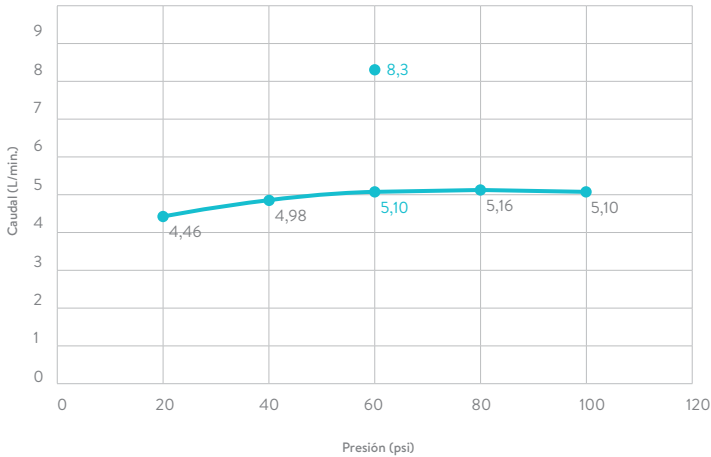

LIQUID

Lavaplatos mocontrol

DIAGRAMA DE CAUDAL

*Las presiones y caudales indicados pueden variar de acuerdo a la instalación.

REQUISITO DE NORMA:
NTC No. 1644

Presión (psi)	Caudal (L/min.)	Máx./Mín.
60	8,3	Máximo

Presión (psi)	Caudal Prom. (L/min.)
20	4,46
40	4,98
60	5,10
80	5,16
100	5,10

● CAUDAL PROMEDIO (L/m)

CUIDADOS Y LIMPIEZA

Los acabados superficiales son aquellos que le imprimen una apariencia especial y estética a su producto y además le brindan protección. Para prolongar sus cualidades es vital que la limpieza profunda del producto se haga únicamente con agua y jabón suave y que en el secado y el brillo se utilice un paño de algodón limpio; dicha limpieza se recomienda 2 veces a la semana y en zonas costeras a diario por la salinidad del ambiente. Por ningún motivo deben usarse elementos abrasivos, ácidos o disolventes para la limpieza del producto. Los acabados pueden variar su comportamiento en zonas costeras y/o en ambientes corrosivos.

- CORONA tiene un reporte de sostenibilidad corporativo que sigue los lineamientos del GRI Sustainability Report. <http://www.corona.co/nuestra-empresa/corona-sostenible>.
- CORONA certifica que este producto no contiene sustancias de alto riesgo según las listas REACH Authorization o REACH Candidate de el ECHA- European Chemicals Agency.
- CORONA certifica que las partes metálicas de este producto pueden ser recicladas y reincorporadas a procesos productivos al final de la vida útil del producto.

corona.co

LÍNEAS DE ATENCIÓN AL CLIENTE

Colombia	018000512030	Ecuador	1800001065
Bogotá	4048884	Perú	080055161
Panamá	507-8000202	México	018007051020
Guatemala	18006240109	Honduras	504-22211203
Costa Rica	506-40014966	(Tegucigalpa)	
Nicaragua	18002202304	Honduras	504-25580529
Salvador	503-8006141	(San Pedro Sula)	

Correo de atención en centro América: contacto_ca@corona.com.co

corona