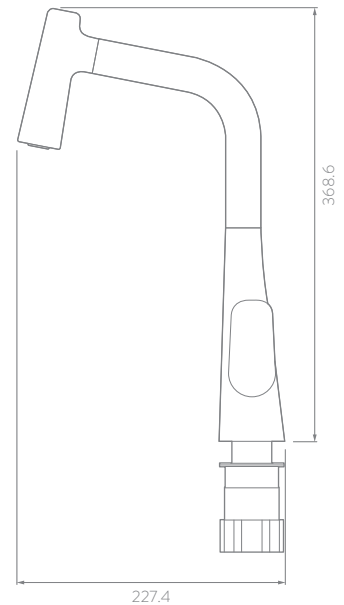

## CARACTERÍSTICAS GENERALES

- Material: Metálico.
- Acabado: Cromado.
- Peso neto: 2.350 g. - 5,18 lb.
- Peso bruto: 2.600 g. - 5,73 lb.
- Dimensiones generales del producto:  
(H x W x L): 367 x 124 x 227 mm.  
(H x W x L): 14,4 x 4,9 x 8,9 pulg.

## PLANOS TÉCNICOS

Frontal

Lateral

Estas dimensiones son nominales y están sujetas a cambios sin previo aviso.

Unidades: mm

Disponible en acabado:

Cromado

AHORRO  
DE AGUA