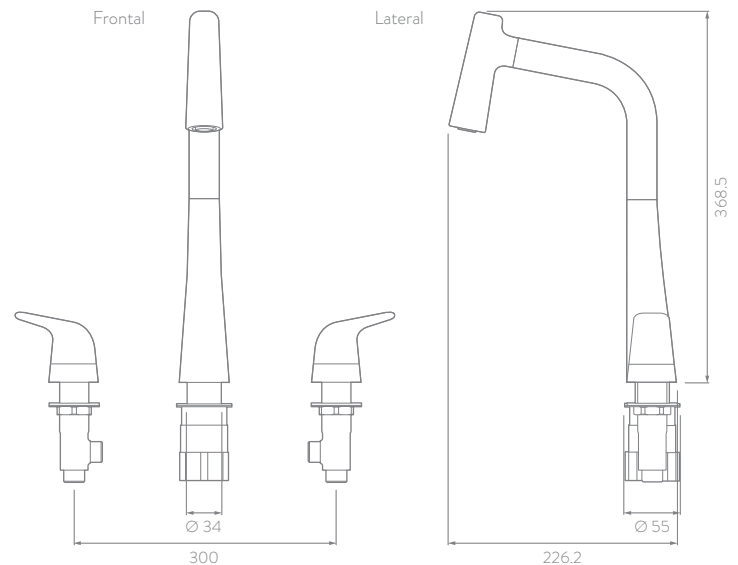

PLANOS TÉCNICOS