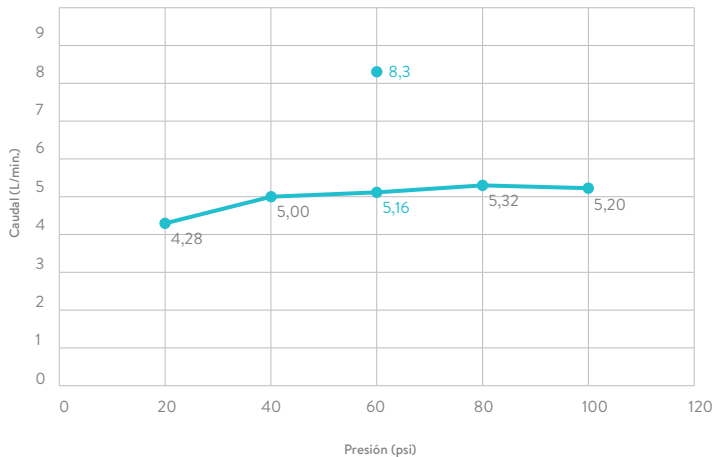

LIQUID

Lavaplatos 8 pulgadas

DIAGRAMA DE CAUDAL

*Las presiones y caudales indicados pueden variar de acuerdo a la instalación.

REQUISITO DE NORMA:
NTC No. 1644

Presión (psi)	Caudal (L/min.)	Máx./Mín.
60	8,3	Máximo

Presión (psi)	Caudal Prom. (L/min.)
20	4,28
40	5,00
60	5,16
80	5,32
100	5,20

CAUDAL PROMEDIO (L/m)

CUIDADOS Y LIMPIEZA

Los acabados superficiales son aquellos que le imprimen una apariencia especial y estética a su producto y además le brindan protección. Para prolongar sus cualidades es vital que la limpieza profunda del producto se haga únicamente con agua y jabón suave y que en el secado y el brillo se utilice un paño de algodón limpio; dicha limpieza se recomienda 2 veces a la semana y en zonas costeras a diario por la salinidad del ambiente. Por ningún motivo deben usarse elementos abrasivos, ácidos o disolventes para la limpieza del producto. Los acabados pueden variar su comportamiento en zonas costeras y/o en ambientes corrosivos.

- CORONA tiene un reporte de sostenibilidad corporativo que sigue los lineamientos del GRI Sustainability Report. <http://www.corona.co/nuestra-empresa/corona-sostenible>.
- CORONA certifica que este producto no contiene sustancias de alto riesgo según las listas REACH Authorization o REACH Candidate de el ECHA- European Chemicals Agency.
- CORONA certifica que las partes metálicas de este producto pueden ser recicladas y reincorporadas a procesos productivos al final de la vida útil del producto.

Para conocer la forma correcta de realizar la instalación o mantenimiento de su producto, busque la hoja de instrucción a interior del empaque o escanee este QR para encontrar recomendaciones.

REFERENCIAS DEL PRODUCTO

LQ5010001 SUBCJ GF LVP LIQUID 8P

REPUESTOS

- O14680001 UNIDAD CERÁMICA CORTO DER.
- O14690001 UNIDAD CERÁMICA CORTO IZQ.

Etiquetas ambientales tipo I.
NTC 5871:2011

Resolución 501 de 2017
Ministerio de Vivienda,
Ciudad y Territorio

reddot award 2019
winner

La línea LIQUID obtuvo el premio RedDot Design Award uno de los reconocimientos internacionales de diseño más importantes y prestigiosos a nivel mundial por su diseño destacado.