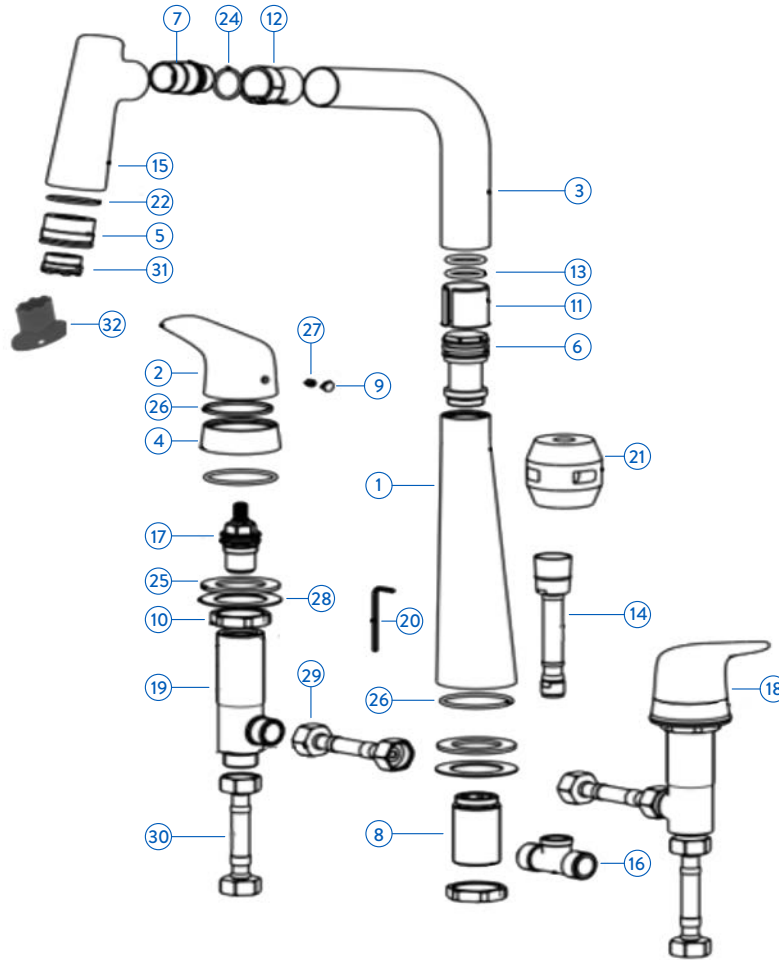

FICHA AMBIENTAL GRIFERÍA

lavaplatos Liquid 8 pulgadas

<p>OTRAS RESINAS</p> <p>ABS, NYLON + FIBRA DE VIDRIO, PMMA, POM SANTOPRENE</p>			<p>POLIETILENO DE BAJA INTENSIDAD</p> <p>Bolsas plásticas, Bolsas de superlón</p>		
--	---	---	---	---	---