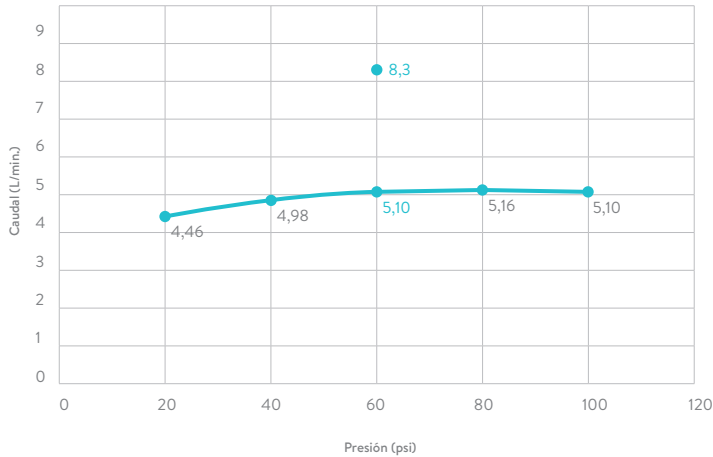

LIQUID MATE BLACK

Lavaplatos monocontrol

DIAGRAMA DE CAUDAL

*Las presiones y caudales indicados pueden variar de acuerdo a la instalación.

REQUISITO DE NORMA:
NTC No. 1644

Presión (psi)	Caudal (L/min.)	Máx./Mín.
60	8,3	Máximo

Presión (psi)	Caudal Prom. (L/min.)
20	4,46
40	4,98
60	5,10
80	5,16
100	5,10

● CAUDAL PROMEDIO (L/m)

CUIDADOS Y LIMPIEZA

Los acabados superficiales son aquellos que le imprimen una apariencia especial y estética a su producto y además le brindan protección. Para prolongar sus cualidades es vital que la limpieza profunda del producto se haga únicamente con agua y jabón suave y que en el secado y el brillo se utilice un paño de algodón limpio; dicha limpieza se recomienda 2 veces a la semana y en zonas costeras a diario por la salinidad del ambiente. Por ningún motivo deben usarse elementos abrasivos, ácidos o disolventes para la limpieza del producto. Los acabados pueden variar su comportamiento en zonas costeras y/o en ambientes corrosivos.

- CORONA tiene un reporte de sostenibilidad corporativo que sigue los lineamientos del GRI Sustainability Report. <http://www.corona.co/nuestra-empresa/corona-sostenible>.
- CORONA certifica que este producto no contiene sustancias de alto riesgo según las listas REACH Authorization o REACH Candidate de el ECHA- European Chemicals Agency.
- CORONA certifica que las partes metálicas de este producto pueden ser recicladas y reincorporadas a procesos productivos al final de la vida útil del producto.

Para conocer la forma correcta de realizar la instalación o mantenimiento de su producto, busque la hoja de instrucción a interior del empaque o escanee este QR para encontrar recomendaciones.

REFERENCIAS DEL PRODUCTO

LQ5035551 SUBCJ GF LVP LIQUID MONOC MATEBLACK
LQ5020001 SUBCJ GF LVP LIQUID MONOC NIQUEL
LQ5000001 SUBCJ GF LVP LIQUID MONOC

REPUESTOS

O22980001 ACOPLE MONOC METAL LVM / LVP 50 CM

Etiquetas ambientales tipo I.
NTC 5871:2011

Resolución 501 de 2017
Ministerio de Vivienda,
Ciudad y Territorio

La línea LIQUID obtuvo el premio RedDot Design Award uno de los reconocimientos internacionales de diseño más importantes y prestigiosos a nivel mundial por su diseño destacado.

reddot award 2019
winner

corona.co