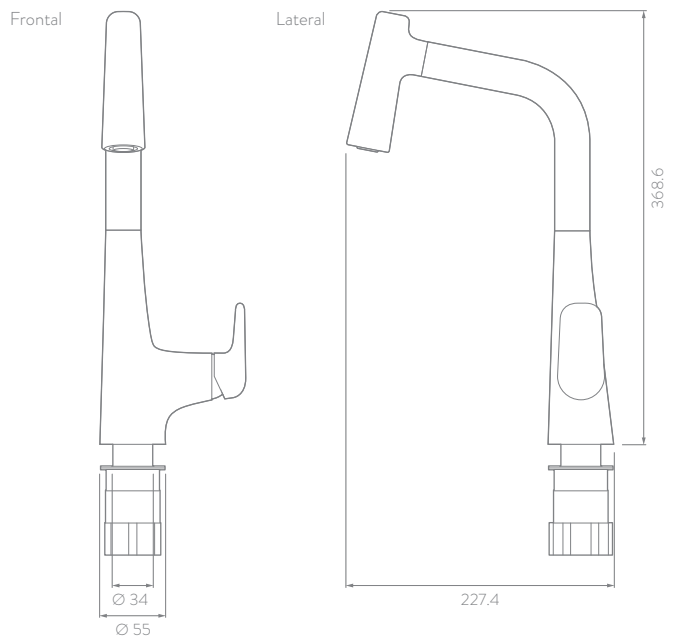

PLANOS TÉCNICOS

Estas dimensiones son nominales y están sujetas a cambios sin previo aviso.

Unidades: mm

Disponible en acabado:

- Cromado
- Mate black
- Niquel

SERVICIO TÉCNICO

CORONA Y GRIVAL COMPATIBLES

AHORRO DE AGUA

AÑOS DE GARANTÍA PRODUCTO

AÑOS DE GARANTÍA ACABADO

NO CONTAMINA EL AGUA CON PLOMO