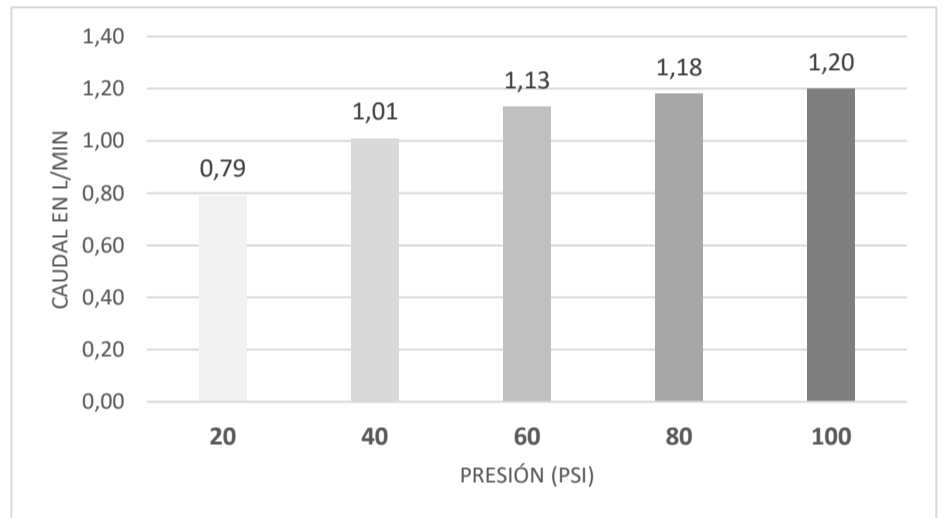

Presion (Psi)	Caudal (L/min)	Máx/Min
60	1,14	Maximo

Presion (Psi)	Caudal (L/min)
20	0,79
40	1,01
60	1,13
80	1,18
100	1,20

Nota: aireador de consumo máximo 1.3 litros por minuto

Este producto cumple con la normatividad NTC 1644.