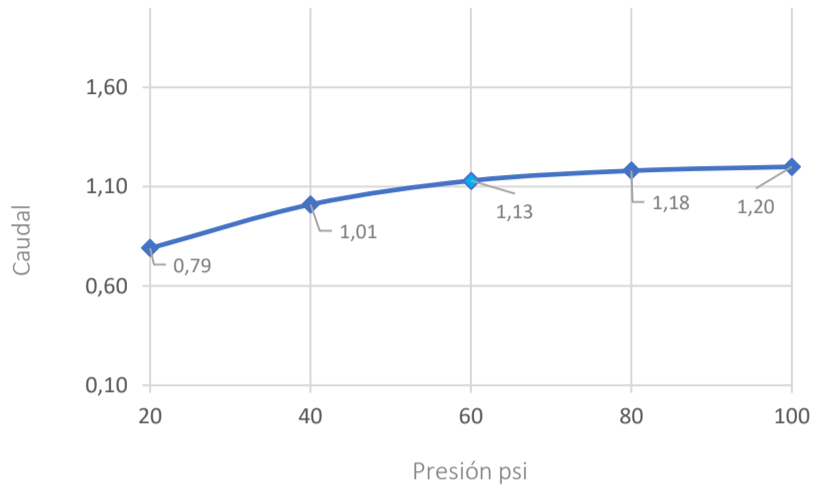

GRIFERIA LIQUID SENSE DUAL NEGRO

Grifería de lavamanos Institucional electrónica
Tecnología Corona Sense

DIAGRAMA DE CAUDAL

CUIDADOS Y LIMPIEZA

Los acabados superficiales son aquellos que le imprimen una apariencia especial y estética a su producto y además le brindan protección. Para prolongar sus cualidades es vital que la limpieza profunda del producto se haga únicamente con agua y jabón suave y que en el secado y el brillo se utilice un paño de algodón limpio; dicha limpieza se recomienda 2 veces a la semana y en zonas costeras a diario por la salinidad del ambiente. Por ningún motivo deben usarse elementos abrasivos, ácidos o disolventes para la limpieza del producto. Los acabados pueden variar su comportamiento en zonas costeras y/o en ambientes corrosivos

Presion (Psi)	Caudal (L/min)	Máx/Min
60	1,14	Maximo

Presion (Psi)	Caudal (L/min)
20	0,79
40	1,01
60	1,13
80	1,18
100	1,20

Nota: aireador de consumo máximo 1.3 litros por minuto