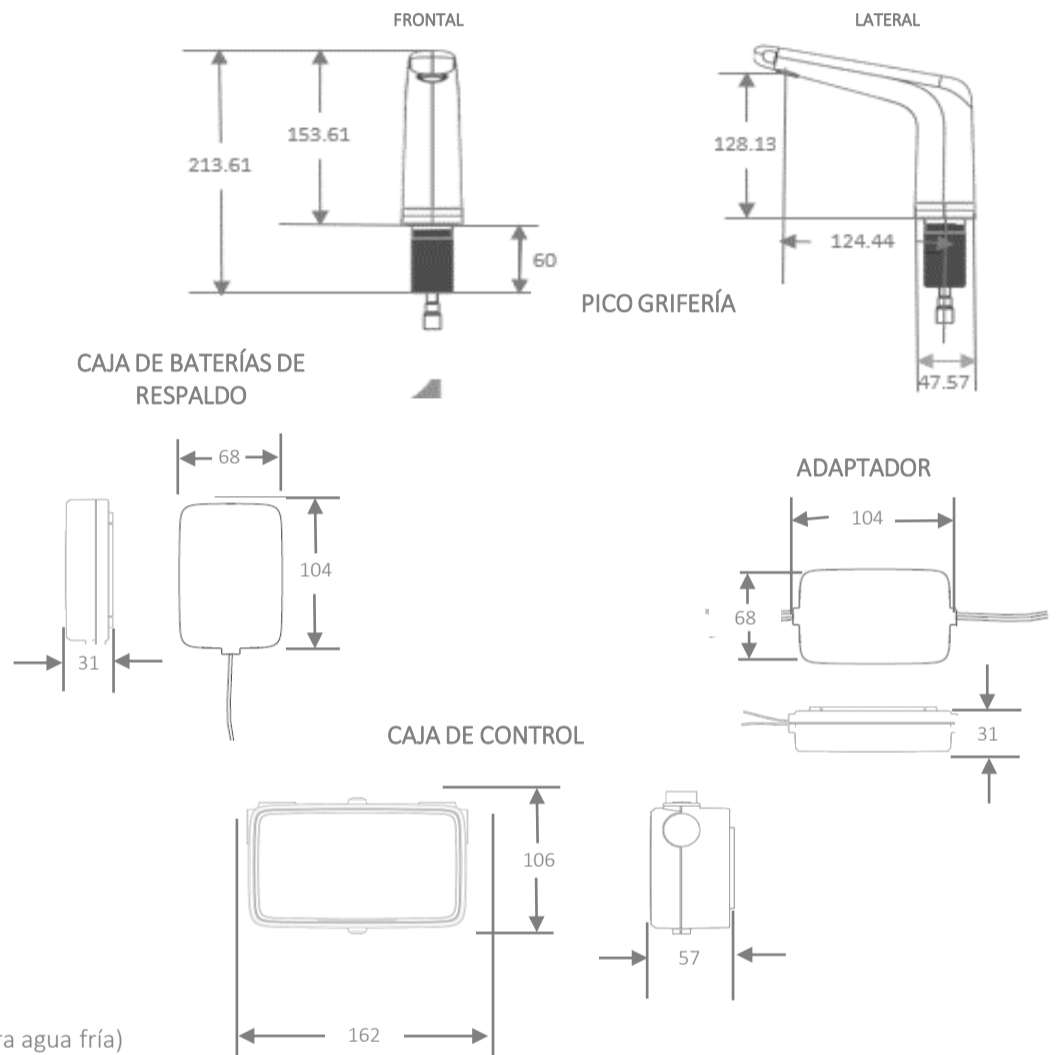

PRESIÓN DEL SERVICIO

- Presión mínima recomendada: 5 Psi (0.35 bar)
- Presión máxima recomendada: 100 Psi (6.9 bar)

CARACTERISTICAS GENERALES

- Flujo máximo por norma: 1.3 L/min
- Material:
 - Cuerpo: Latón acabado Cromo
 - Aislante y anclaje: POM + FV
 - Cajas de control y baterías: ABS
- Aireador: tipo intercambiable con herramienta especial.
- Peso neto aproximado: 2190gr. / 4,72Lb.
- Peso bruto aproximado: 2450gr. / 5,29Lb.
- Diámetro de acople para la conexión: G 1/2
- Higiénico por no tener contacto el usuario con el producto
- Cierre automático cada 20 segundos de ser activada la grifería
- Transporte de agua interno libre de plomo
- Conexión de cables aerea a prueba de agua
- Manguera de suministro de 60cm de longitud

PLANOS TECNICOS

*Estas dimensiones son nominales y estan sujetas a cambios sin previo aviso

Unidades: mm*

DISPONIBLE EN ACABADO

NEGRO

REPUESTOS

- Porta.baterías O24840001
- Caja de control dual
- Adaptador 110V