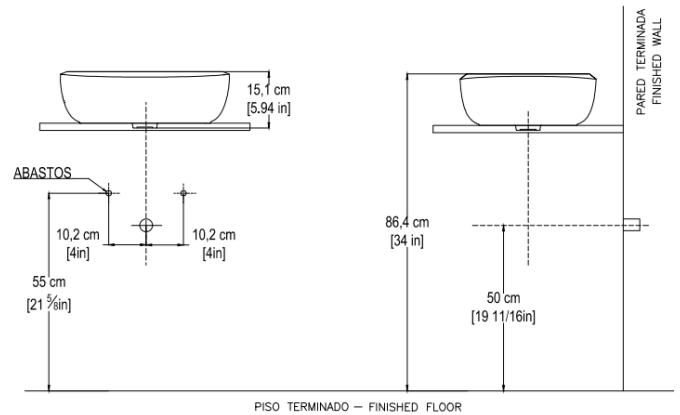

CASCADE VESSEL PÁRAMO

Lavamanos vessel en porcelana sanitaria

Ref. 012909311

LAVAMANOS CASCADE VESSEL
MODELO: 895

CUIDADOS Y LIMPIEZA

- Para la limpieza, utilice un detergente suave como jabón líquido de PH neutro y agua tibia.
- No utilice limpiadores abrasivos que puedan rayar u opacar la superficie.
- No use limpiadores que contengan CLORO, este químico puede causarle daños a la pieza.
- Siempre pruebe la solución de limpieza en un área oculta antes de aplicarla a toda la superficie.
- Limpie con un trapo y enjuague completa e inmediatamente con agua después de aplicar limpiadores.
- Enjuague y seque las superficies cercanas que se hayan rociado.

Garantía Limitada de por vida CORONA

- CORONA tiene un reporte de sostenibilidad corporativo que sigue los lineamientos del GRI Sustainability Report. www.corona.com.co/web/Files/Uploads/Corona/Home/Informe-Sostenibilidad-2012/
- CORONA certifica que este producto no contiene sustancias de alto riesgo según las listas REACH Authorization o REACH Candidate de el ECHA- European Chemicals Agency.
- CORONA certifica que las partes metálicas de este producto pueden ser recicladas y reincorporadas a procesos productivos al final de la vida útil del producto.

corona.co

corona