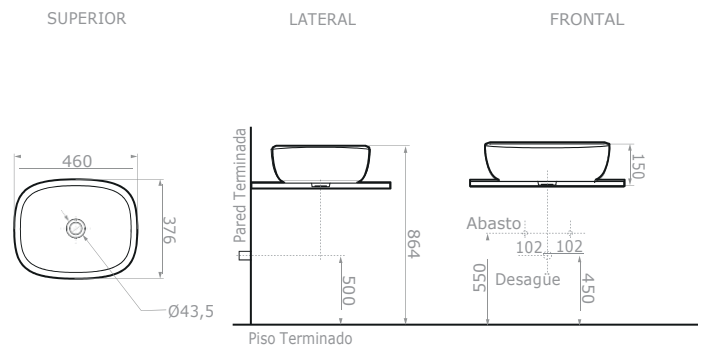

CASCADE PÁRAMO

Lavamanos vessel en porcelana sanitaria

Ref. O12909311

La línea Cascade nace a partir de la propuesta de CORONA de entregar un diseño amigable, sorprendente, que busca facilitar la tareas y funciones del espacio del baño a nuestros consumidores, su diseño se inspira en la caída del agua, por lo tanto, su forma es fluida, pero con una mezcla de robustez que hace de la línea CASCADE un producto funcional, altamente resistente brindando mayor comodidad en su uso. los lavamanos vessel de esta línea se caracterizan por sus Pozos amplios de 46cm y profundidad de 14cm que permite mayor comodidad al realizar diferentes actividades cotidianas, además de minimizar el salpique al momento del uso. Cuenta con un acabado artesanal, por lo que permite tener una pieza única para dar ese toque personalizado al baño.

REFERENCIA DESCRIPCIÓN PESO APROX.

O12909311	Lavamanos vessel en porcelana sanitaria.	9,5 kg
-----------	--	--------

PLANOS TÉCNICOS

Unidades: mm.

Estas dimensiones son nominales y están sujetas a cambios sin previo aviso.

CARACTERÍSTICAS GENERALES

Material	Porcelana sanitaria
Dimensiones generales del producto	5,9" x 14,8" x 18,1" (15,1 cm x 37,6 cm x 46 cm)
Dimensiones generales del Producto empacado	6,6" x 15,5" x 18,8" (17 cm x 39,5 cm x 48 cm)
Dimensiones generales del pozo	5" x 13,1" x 16,3" (12,8 cm x 33,5 cm x 41,6 cm)
Diámetro del desagüe	1,7" (4,3 cm)
Peso neto aproximado	19,9 Lb (9 kg)
Peso bruto aproximado	21,3 Lb (9,7 kg)
Altura de instalación	34" (86,4 cm)