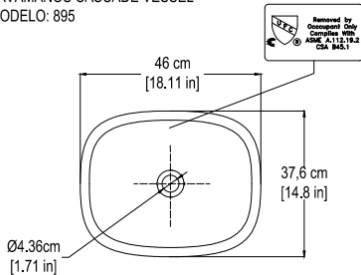

LAVAMANOS CASCADE VESSEL
MODELO: 895