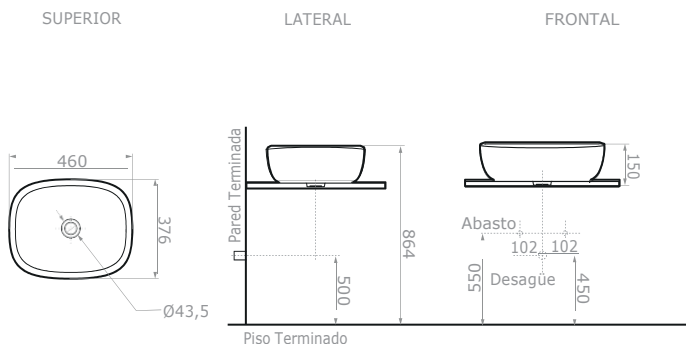

CASCADE BLANCO ESTRELLADO

Lavamanos vessel en porcelana sanitaria

Ref. O12909341

La línea Cascade nace a partir de la propuesta de CORONA de entregar un diseño amigable, sorprendente, que busca facilitar la tareas y funciones del espacio del baño a nuestros consumidores, su diseño se inspira en la caída del agua, por lo tanto, su forma es fluida, pero con una mezcla de robustez que hace de la línea CASCADE un producto funcional, altamente resistente brindando mayor comodidad en su uso. los lavamanos vessel de esta línea se caracterizan por sus Pozos amplios de 46cm y profundidad de 14cm que permite mayor comodidad al realizar diferentes actividades cotidianas, además de minimizar el salpique al momento del uso. Cuenta con un acabado artesanal, por lo que permite tener una pieza única para dar ese toque personalizado al baño.

REFERENCIA DESCRIPCIÓN PESO APROX.

| | | |
|-----------|--|--------|
| O12909341 | Lavamanos vessel en porcelana sanitaria. | 9,5 kg |
|-----------|--|--------|

PLANOS TÉCNICOS

Unidades: mm.

Estas dimensiones son nominales y están sujetas a cambios sin previo aviso.

CARACTERÍSTICAS GENERALES

| | |
|---|--|
| Material | Porcelana sanitaria |
| Dimensiones generales del producto | 5,9" x 14,8" x 18,1" (15,1 cm x 37,6 cm x 46 cm) |
| Dimensiones generales del Producto empacado | 6,6" x 15,5" x 18,8" (17 cm x 39,5 cm x 48 cm) |
| Dimensiones generales del pozo | 5" x 13,1" x 16,3" (12,8 cm x 33,5 cm x 41,6 cm) |
| Diámetro del desagüe | 1,7" (4,3 cm) |
| Peso neto aproximado | 19,9 Lb (9 kg) |
| Peso bruto aproximado | 21,3 Lb (9,7 kg) |
| Altura de instalación | 34" (86,4 cm) |