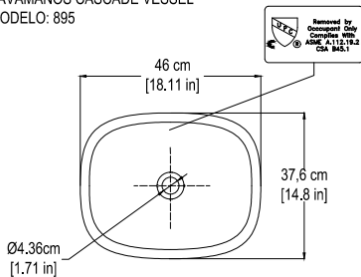

LAVAMANOS CASCADE VESSEL
MODELO: 895