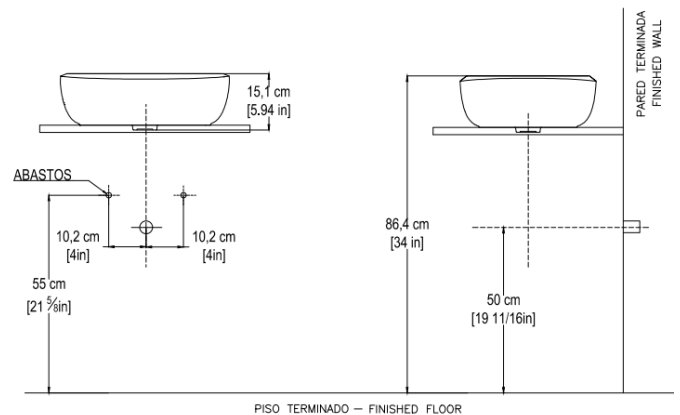

CASCADE VESSEL BARU

Lavamanos vessel en porcelana sanitaria

Ref. 012909331

LAVAMANOS CASCADE VESSEL
MODELO: 895

CUIDADOS Y LIMPIEZA

- Para la limpieza, utilice un detergente suave como jabón líquido de PH neutro y agua tibia.
- No utilice limpiadores abrasivos que puedan rayar u opacar la superficie.
- No use limpiadores que contengan CLORO, este químico puede causarle daños a la pieza.
- Siempre pruebe la solución de limpieza en un área oculta antes de aplicarla a toda la superficie.
- Limpie con un trapo y enjuague completa e inmediatamente con agua después de aplicar limpiadores.
- Enjuague y seque las superficies cercanas que se hayan rociado.

Garantía Limitada de por vida CORONA

- CORONA tiene un reporte de sostenibilidad corporativo que sigue los lineamientos del GRI Sustainability Report. www.corona.com.co/web/Files/Uploads/Corona/Home/Informe-Sostenibilidad-2012/
- CORONA certifica que este producto no contiene sustancias de alto riesgo según las listas REACH Authorization o REACH Candidate de el ECHA- European Chemicals Agency.
- CORONA certifica que las partes metálicas de este producto pueden ser recicladas y reincorporadas a procesos productivos al final de la vida útil del producto.

corona.co