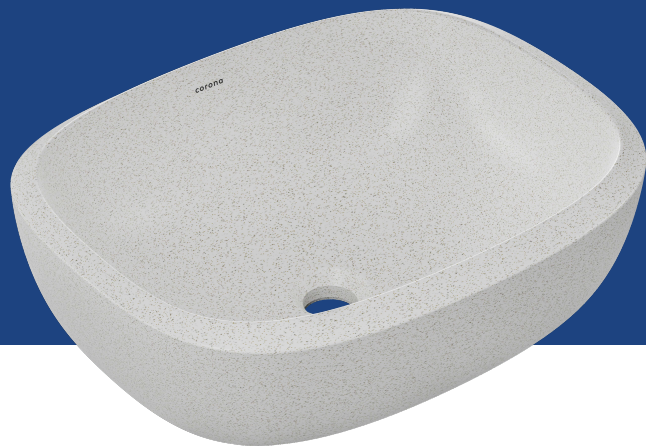

CASCADE BLANCO ESTRELLADO

Lavamanos vessel en porcelana sanitaria

Ref. O12909341

La línea Cascade nace a partir de la propuesta de CORONA de entregar un diseño amigable, sorprendente, que busca facilitar la tareas y funciones del espacio del baño a nuestros consumidores, su diseño se inspira en la caída del agua, por lo tanto, su forma es fluida, pero con una mezcla de robustez que hace de la línea CASCADE un producto funcional, altamente resistente brindando mayor comodidad en su uso. los lavamanos vessel de esta línea se caracterizan por sus Pozos amplios de 46cm y profundidad de 14cm que permite mayor comodidad al realizar diferentes actividades cotidianas, además de minimizar el salpique al momento del uso. Cuenta con un acabado artesanal, por lo que permite tener una pieza única para dar ese toque personalizado al baño.

- Diseño guiado por la forma y la función.
- Acabado artesanal, que te permitirá tener una pieza única.
- Tecnología AQUAFLOW®, superficie homogénea que impide la acumulación de agua y residuos.
- Tecnología COVERGLOSS®, alta resistencia al rayado y a cambios de temperatura.

REFERENCIA DESCRIPCIÓN PESO APROX.

| | | |
|-----------|--|--------|
| O12909341 | Lavamanos vessel en porcelana sanitaria. | 9,5 kg |
|-----------|--|--------|

PLANOS TÉCNICOS

Unidades: mm.

Estas dimensiones son nominales y están sujetas a cambios sin previo aviso.

CARACTERÍSTICAS GENERALES

| | |
|---|--|
| Material | Porcelana sanitaria |
| Dimensiones generales del producto | 5,9" x 14,8" x 18,1" (15,1 cm x 37,6 cm x 46 cm) |
| Dimensiones generales del Producto empacado | 6,6" x 15,5" x 18,8" (17 cm x 39,5 cm x 48 cm) |
| Dimensiones generales del pozo | 5" x 13,1" x 16,3" (12,8 cm x 33,5 cm x 41,6 cm) |
| Diámetro del desagüe | 1,7" (4,3 cm) |
| Peso neto aproximado | 19,9 Lb (9 kg) |
| Peso bruto aproximado | 21,3 Lb (9,7 kg) |
| Altura de instalación | 34" (86,4 cm) |