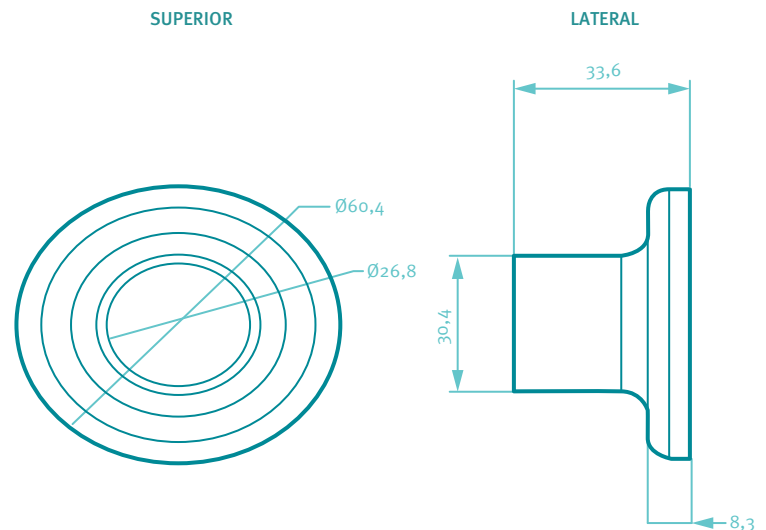

## CARACTERÍSTICAS GENERALES

- Dimensiones generales de producto (H x W x L):  
60 x 60 x 34 mm. / 2,4 x 2,4 x 1,3 pulg.
- Material: Plástico.
- Material específico: ABS.
- Peso neto aproximado: 11gr. / 0,02Lb.
- Peso bruto aproximado: 17gr. / 0,04Lb.
- Información del producto: <https://www.grival.com/repuestos-y-complementos/repuestos/escudo-pared-ducha-universal>

## PLANOS TÉCNICOS

Estas dimensiones son nominales y están sujetas a cambios sin previo aviso.

Unidades: mm.