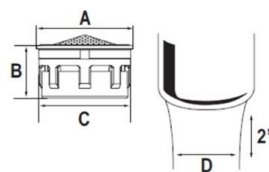

- Máximo ahorro de agua 5.7 Lts por minuto.
- Chorro espumoso , evita salpíques.
- Conexión a pico macho.

INFORMACIÓN TÉCNICA

Material: ABS, PP, Latón.

Acabado: Cromado

Peso Neto: 0,004 Kg

Peso Bruto: 0,007 Kg

México (LADA sin costo) 0180007051020

PLANOS TÉCNICOS

PLANOS TÉCNICOS

Dimensiones		
No	mm	In
A	20.88	.822
B	12.00	.472
C	19.97	.786
D	≈ 13	≈ 1/2

Unidades: mm
Estas dimensiones son nominales y están sujetas a cambios sin previo aviso.

Unidades: mm.

Estas dimensiones son nominales y están sujetas a cambios sin previo aviso.

REPUESTOS

Si usted desea ver nuestra línea completa de productos por favor ingrese a: corona.co