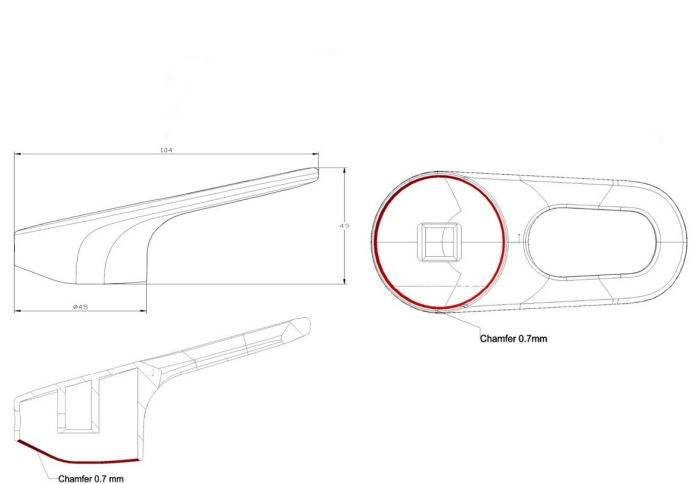

- Manija con diseño ergonómico que facilita la mezcla de agua fría y caliente.
- Recubrimientos no tóxicos.
- Productos para uso doméstico.

CARACTERÍSTICAS GENERALES

- Material: Metálico.
- Dimensiones generales de producto (H x W x L): 11x4.5x3.5 cm
- Peso neto aproximado: 0,14 Kg
- Peso bruto aproximado: 0,14 kg

PLANOS TÉCNICOS

Unidades: mm

Estas dimensiones son nominales y están sujetas a cambios sin previo aviso.

Disponible en acabado:

Cromado.

Repuestos:

GRIVAL