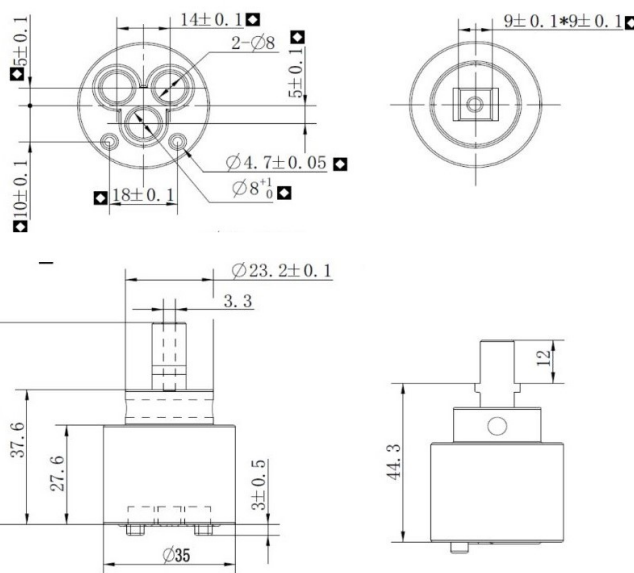

CARACTERÍSTICAS GENERALES

- Material: Plástico de alta ingeniería (ABS).
- Dimensiones generales de producto (H x W x L): 3.5X3.5X6
- Peso neto aproximado: 0,085 kg
- Peso bruto aproximado: 0,09 Kg

PRESIÓN DEL SERVICIO

PLANOS TÉCNICOS

Unidades: mm

Estas dimensiones son nominales y están sujetas a cambios sin previo aviso.

Disponible en acabado:

Mate/Neutro

Repuestos:

GRIVAL