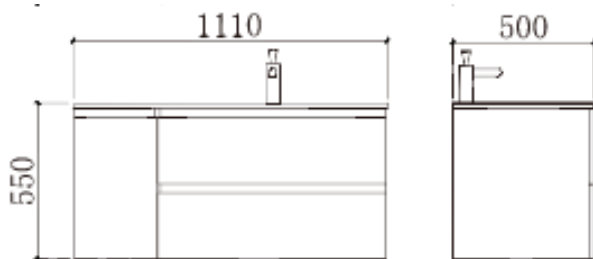

*Las fotografías de productos y ambientes son ilustrativas, pueden variar de acuerdo con la resolución de tu pantalla y respecto al producto exhibido en las salas de venta. El color puede variar dependiendo de la referencia seleccionada.