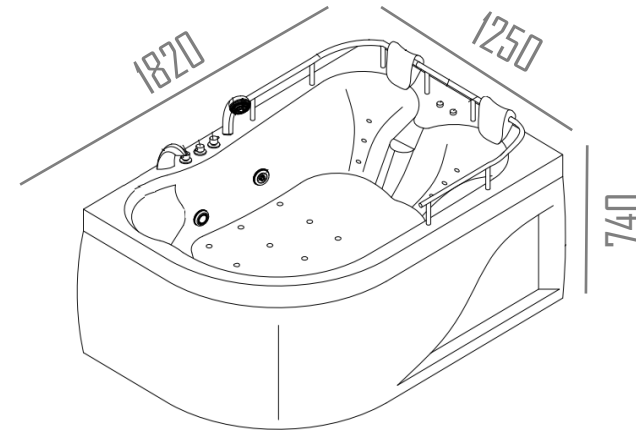

ESPECIFICACIONES/NUEVA PACÍFICA DOBLE DERECHA

Referencia:
OLS-6033MR

Material:
Acrílico ABS

Color:
Blanco ○

Dimensiones

NO INCLUYE
REPISA LATERAL

Descripción:

Hidroterapia: 12 hidrojets de piso 6
Espaldares- 2 masajeadores laterales
Con mantenedor de temperatura
2 Almohadillas para la cabeza
Teleducha
Barras de seguridad

Otros:

Voltaje 110
Peso 66 kg
Capacidad 326 Lt