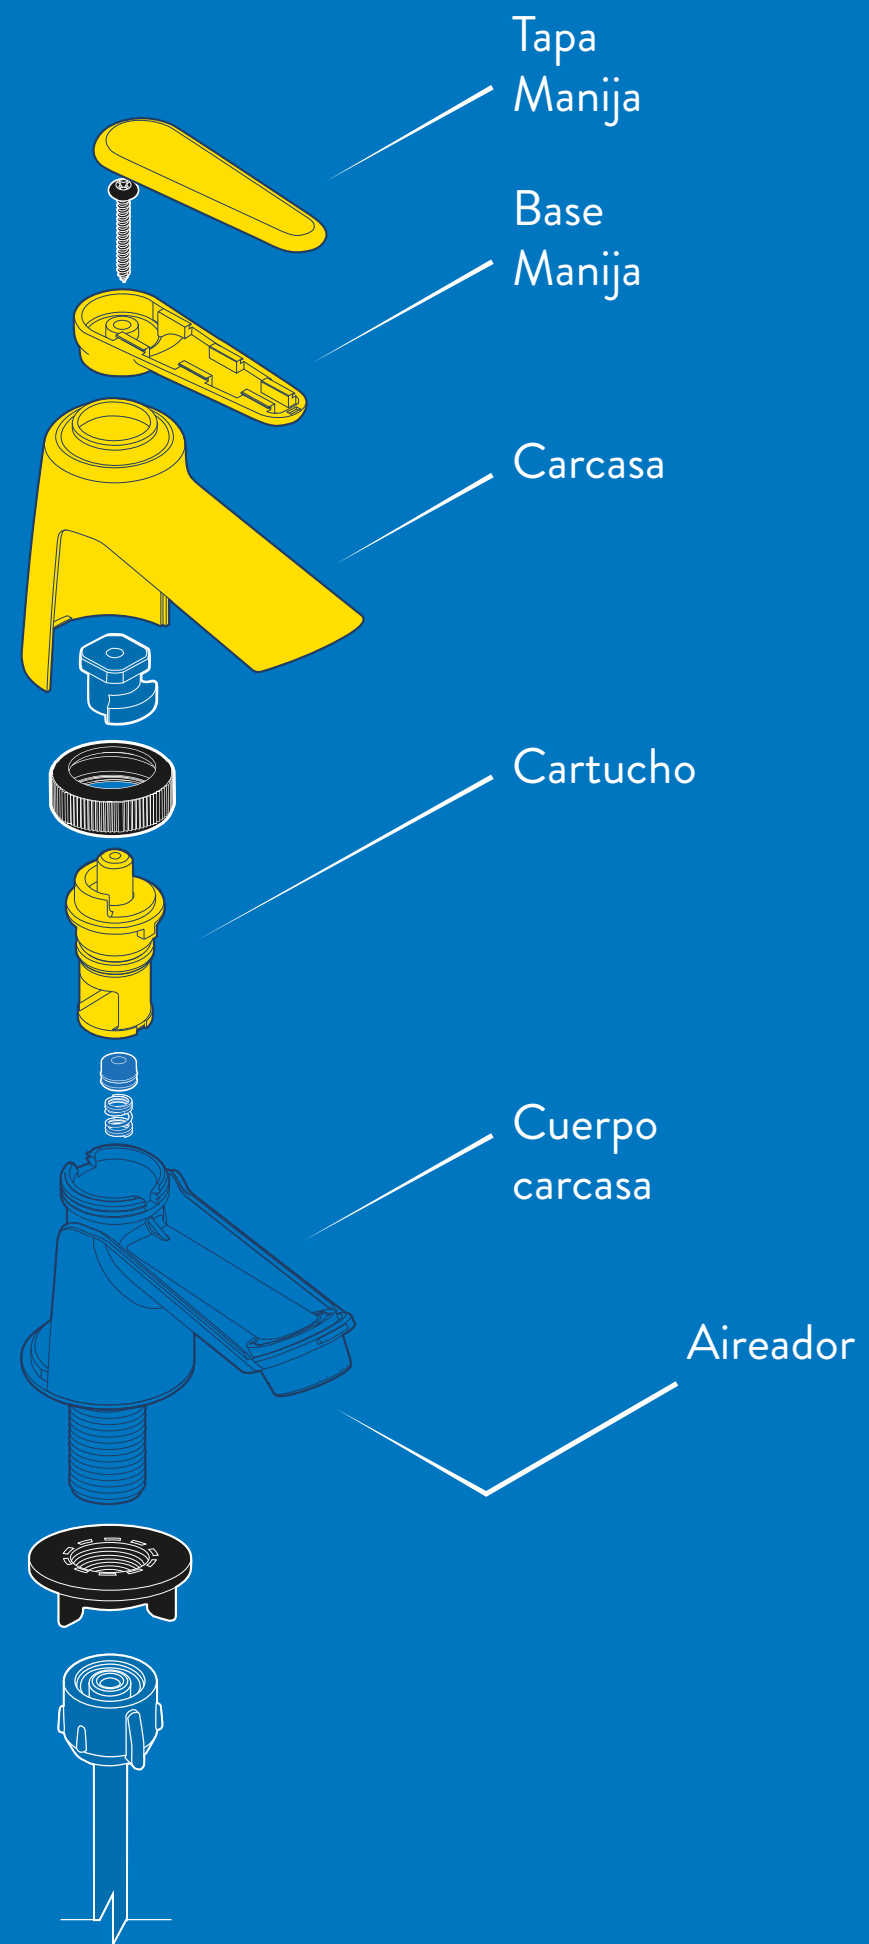

GRIFERÍAS DE **LAVAMANOS**