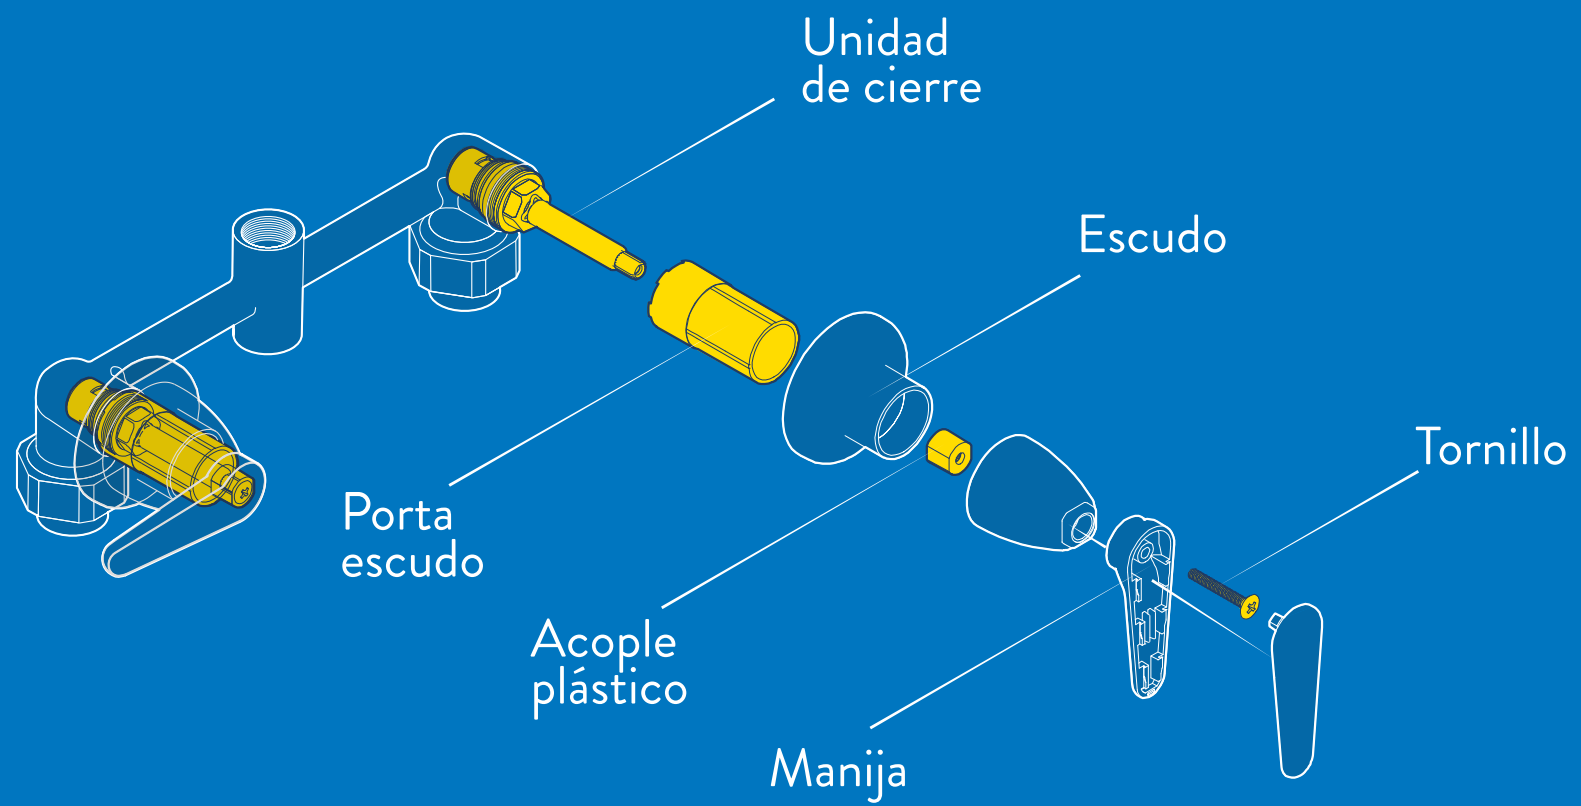

DUCHAS

TABLA DE REPUESTOS
DUCHAS SENCILLAS

DUCHA	REGADERA	MANIJA	CARTUCHO	ESCUDO	BRAZO
 Briza funcional Ref. 324615551 Ref. 324603331	 Regadera funcional Ref. 924800001	 Manija Briza Ref. 025070001	 Unidad cerámica derecha larga Ref. 014700001 Ref. 014705551	 Escudo Ref. 013530001 Ref. 022125551	 Brazo regadera Ref. 924020001
 Tamara funcional Ref. 634115551 Ref. 634093331	 Regadera funcional Ref. 924800001	 Manija Artesa Ref. 024780004 Ref. 025195551	 Unidad cerámica derecha larga Ref. 014700001 Ref. 014705551	 Escudo Ref. 013530001 Ref. 022125551	 Brazo regadera Ref. 924020001
 Briza Plus Ref. 544355551	 Regadera Riva Ref. RA4015551	 Manija Briza Ref. 025070001	 Unidad cerámica derecha larga Ref. 014700001 Ref. 014705551	 Escudo Ref. 013530001 Ref. 022125551	 Brazo regadera Ref. 924020001
 Artesa Pro Ref. AE4095551 Ref. AE4030001	 Regadera funcional Ref. 924800001	 Manija Artesa Ref. 024780004 Ref. 025195551	 Unidad cerámica derecha larga Ref. 014700001 Ref. 014705551	 Escudo Ref. 013530001 Ref. 022125551	 Brazo regadera Ref. 924020001