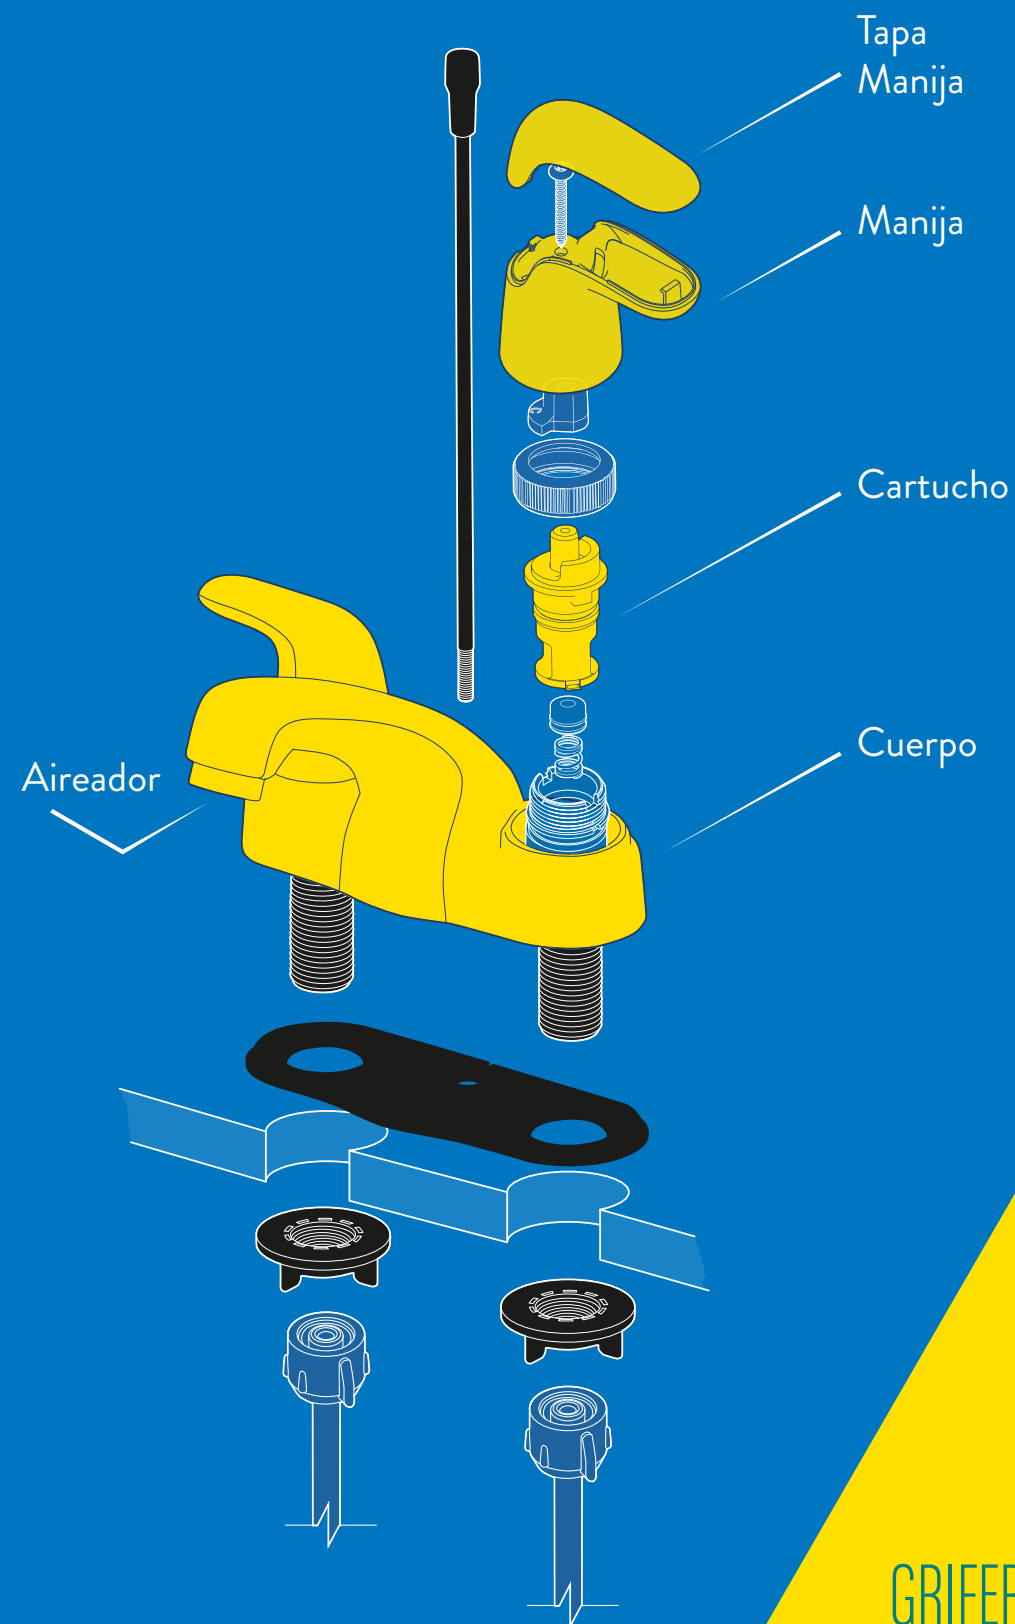

TABLA DE REPUESTOS
LAVAMANOS SENCILLO

GRIFERÍAS

Roble sencilla
Ref. OR1110001
Ref. OR1120001

MANIJA

Manija Balta cruceta
Ref. O21270001

CARTUCHO

Unidad cierre 90 Ast. Plástica
Ref. O19090001

GRIFERÍAS DE LAVAMANOS
4 PULGADAS