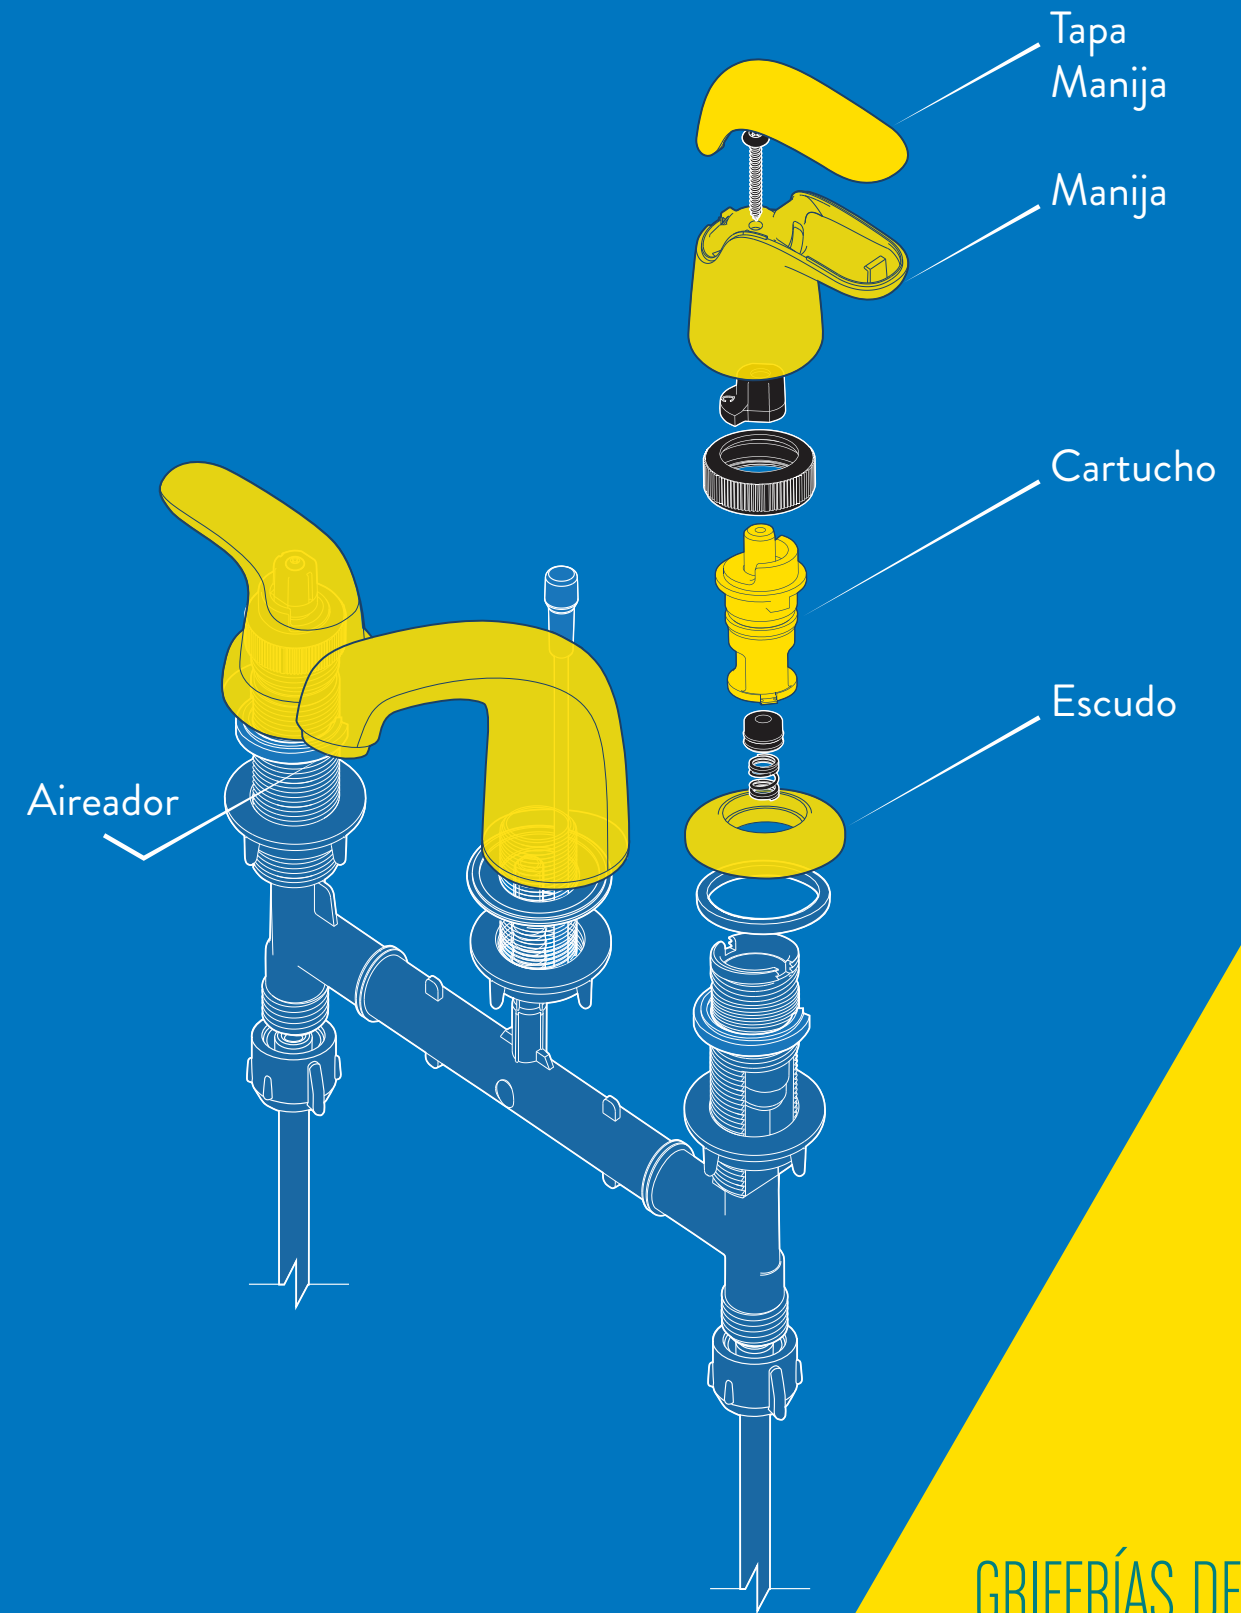

TABLA DE REPUESTOS
LAVAMANOS 4 PULGADAS

GRIFERÍAS

MANIJA

AIREADOR

CARTUCHO

GRIFERÍAS DE LAVAMANOS
8 PULGADAS