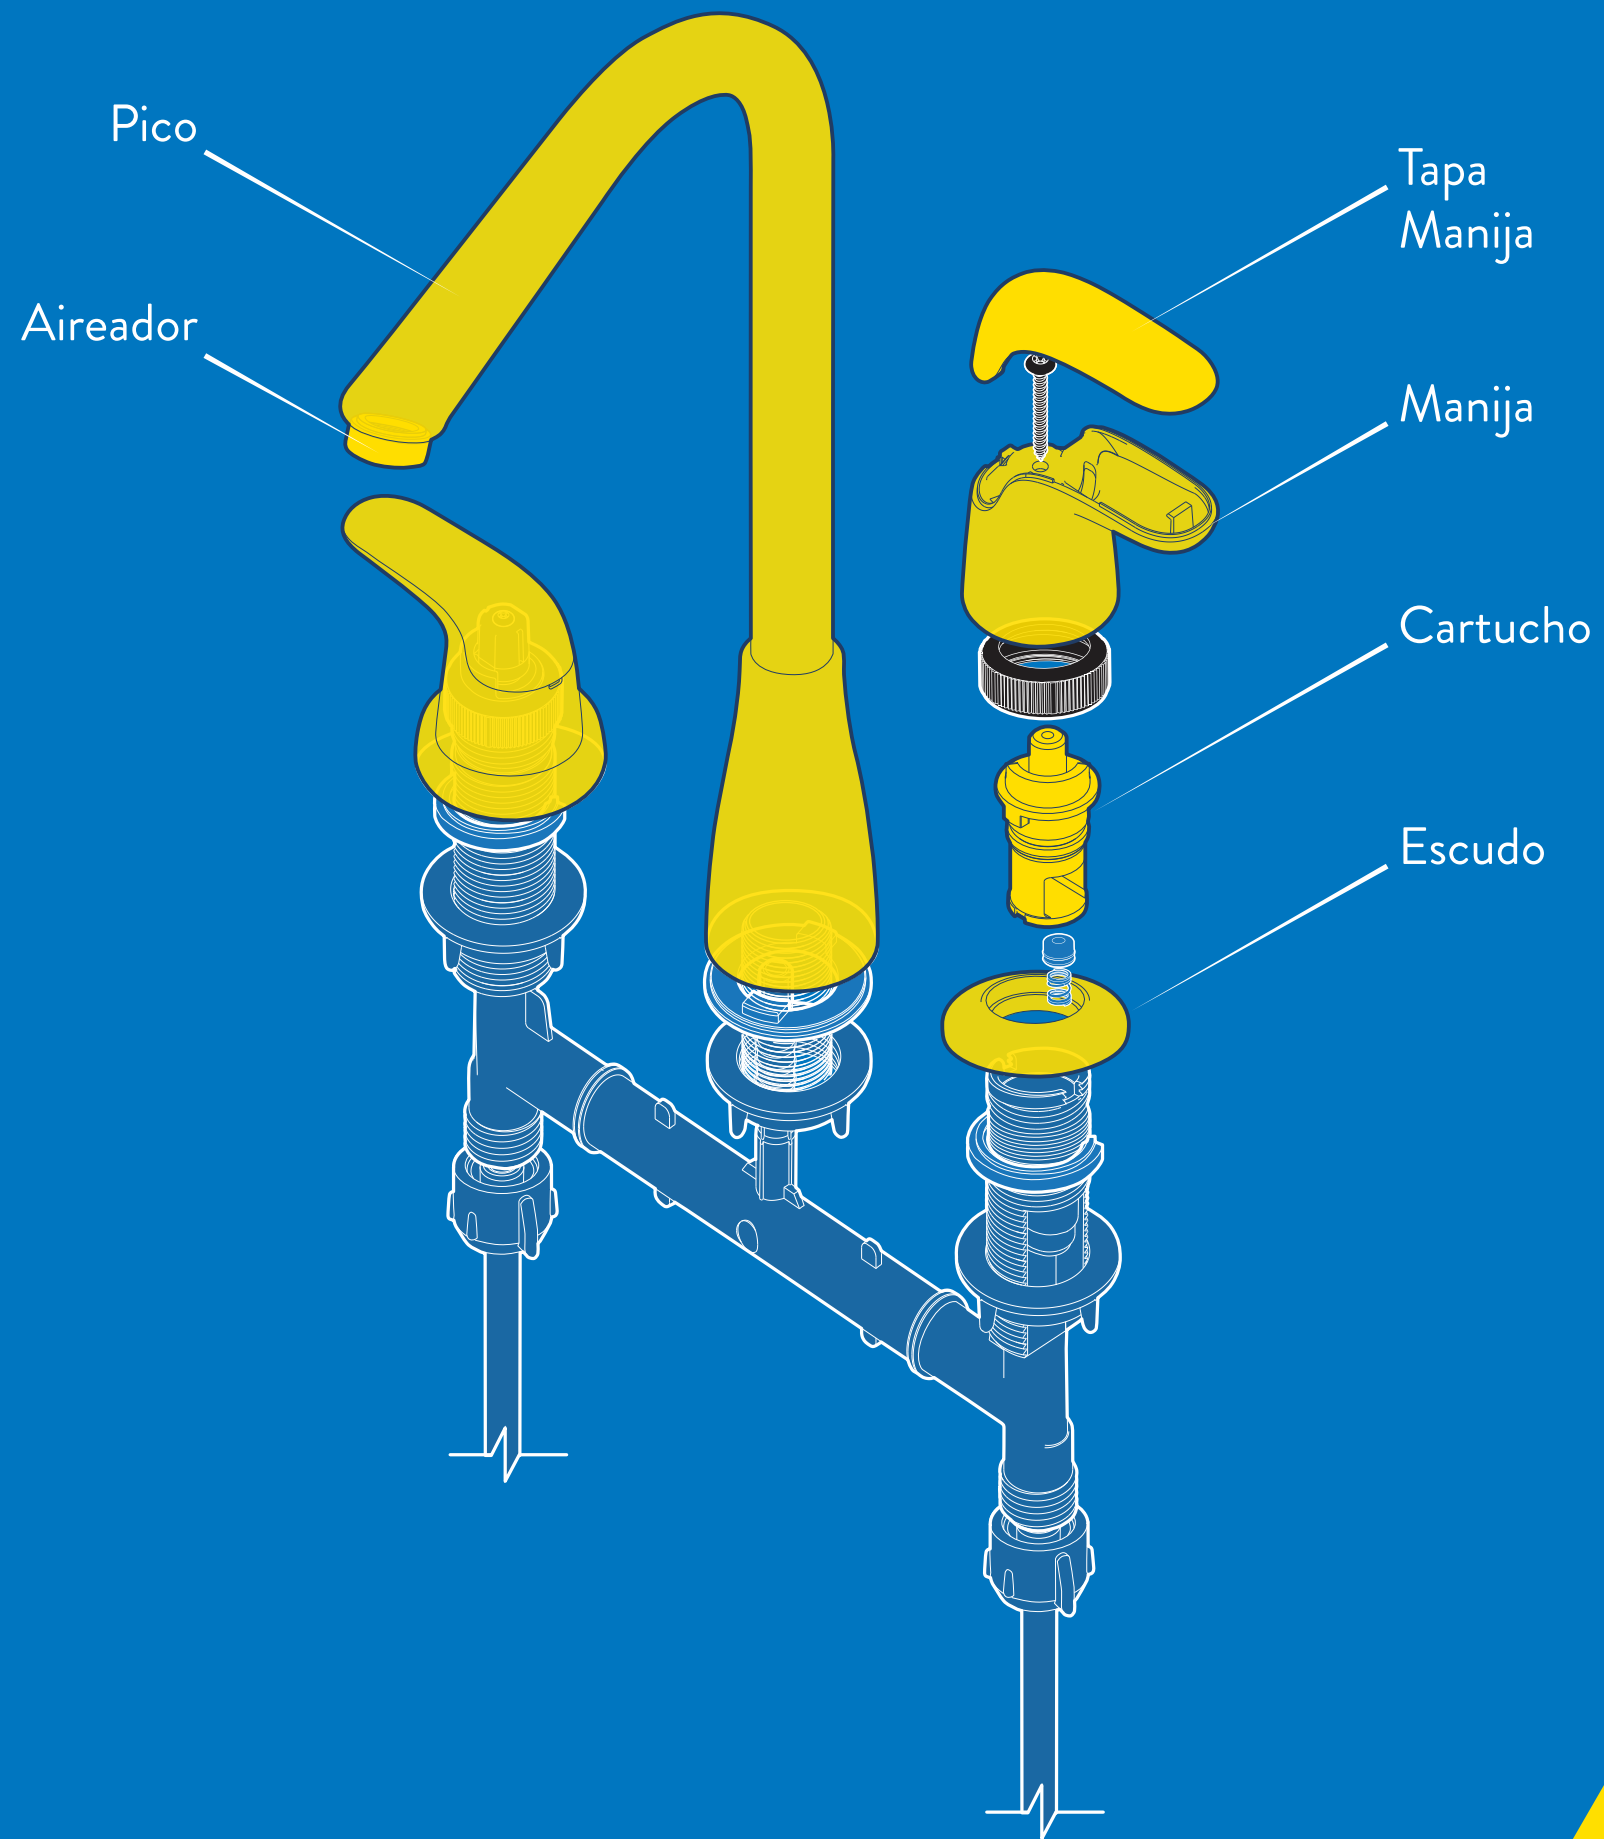

01 8000 510 250

BOGOTÁ

4048884

Línea Ética y Anticorrupción:

Lineaeticayanticorruptcion@corona.com.co

GRIFERÍAS DE **LAVAPLATOS**

TABLA DE REPUESTOS
LAVAPLATOS 8 PULGADAS

GRIFERÍA	MANIJA	PICO	CARTUCHO	AIREADOR
 Briza 8 pulgadas Ref. 325685551 Ref. 325695551 Ref. 325653331	 Manija Briza Ref. O25060001	 Nariz tubular plástica Ref. O34010001	 Unidad cierre 90 Ast. Plástica Ref. O19090001	 Aireador hembra 5,7 L x Min Ref. O24460001
 Tamara 8 pulgadas Ref. 635035551 Ref. 635045551 Ref. 635033331	 Manija Artesa Ref. O24780001 Ref. O25205551 🏠	 Nariz tubular plástica Ref. O34010001	 Unidad cierre 90 Ast. Plástica Ref. O19090001	 Aireador hembra 5,7 L x Min Ref. O24460001
 Artesa 8 pulgadas Ref. AE5055551 Ref. AE5065551 Ref. AE5073331	 Manija Artesa Ref. O24780001 Ref. O25205551 🏠	 Nariz tubular plástica Ref. O34010001	 Unidad cierre 90 Ast. Plástica Ref. O19090001	 Aireador hembra 5,7 L x Min Ref. O24460001
 Nogal LT 8 pulgadas Ref. 455920001 Ref. 455910001 Ref. 455923331 Ref. 455145551	 Manija Nogal Ref. O24710001 Ref. O25185551 🏠	 Pico Gru Ref. O24990001	 Unidad cierre 90 Ast. Plástica Ref. O19090001	 Aireador macho 5,7 L x Min Ref. O24470001