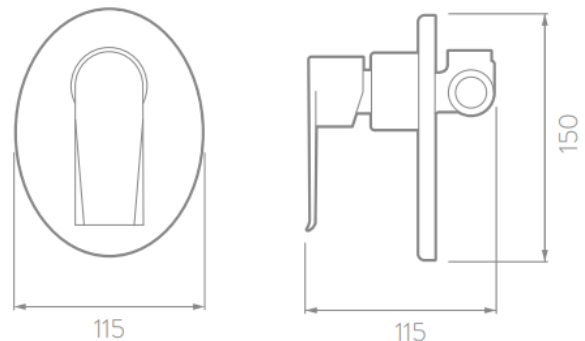

PLANOS TÉCNICOS

Estas dimensiones son nominales y están sujetas a cambios sin previo aviso.
Expresado en unidades: mm

30
AÑOS DE
GARANTÍA
ESTRUCTURAL

5
AÑOS DE
GARANTÍA
ACABADOS

SERVICIO
TÉCNICO

CORONA Y GRIVAL
COMPATIBLES

LIBRE
DE PLOMO

COMPATIBILIDAD CON REPUESTOS GRIVAL

LÍNEA DE ATENCIÓN 01 8000 5120 30

Si usted desea ver nuestra línea completa de productos por favor ingrese a: Corona.co

corona