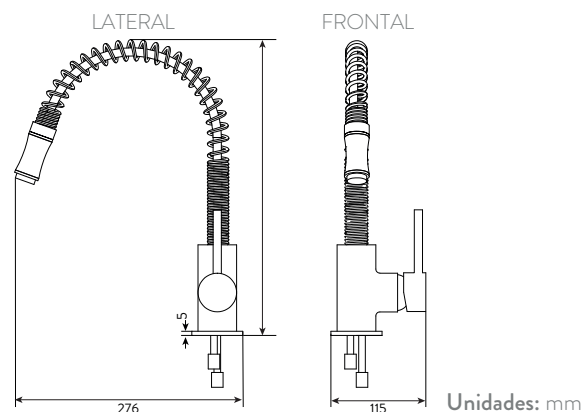

Estas dimensiones son nominales y están sujetas a cambios sin previo aviso. Para la fabricación de este producto se utilizan materiales, equipos, y tecnología de última generación que permiten ofrecer una grifería con los más altos estándares de calidad.