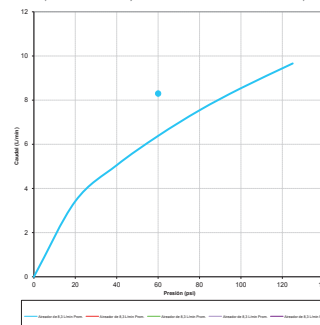

DIAGRAMA DE CAUDAL

Las presiones y caudales indicados pueden variar de acuerdo a la instalación.

Disponible en acabado: **CROMO**

Productos complementarios:

PLOMERÍA
Acoples plásticos para Lavaplatos,
Canastilla Lavaplatos 4 pulgs.
Sifón en P

corona