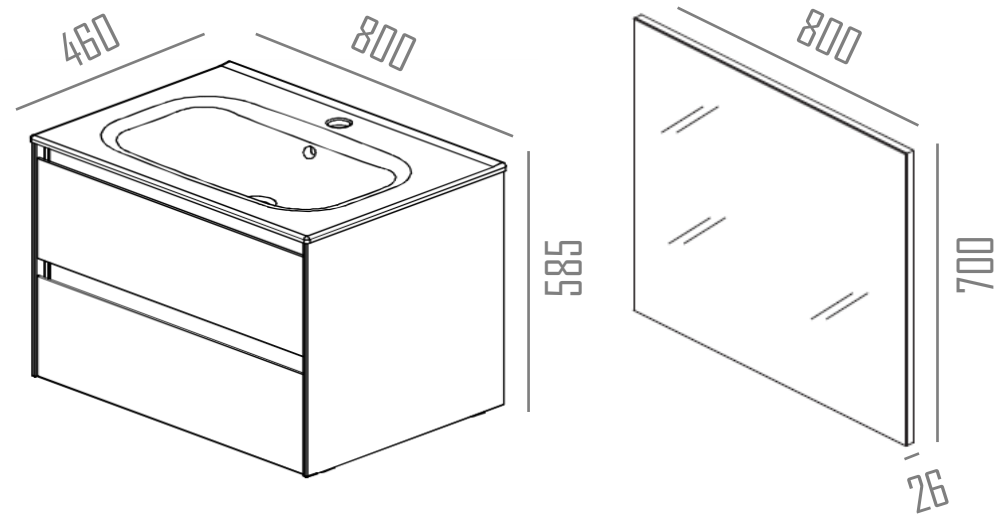

## ESPECIFICACIONES/MUEBLE 80 ALFA BLANCO + ESPEJO

Referencia:  
**ALFA-80**

Material:  
**Lacado brillante Foil 2D**

Color:  
**Blanco** ○

Dimensiones

### Descripción:

- Lavamanos cerámico
- Cajones cierre soft close
- Rieles Hettich extracción total
- Interior textil mokka
- Estructuras interiores y frentes en 16 mm