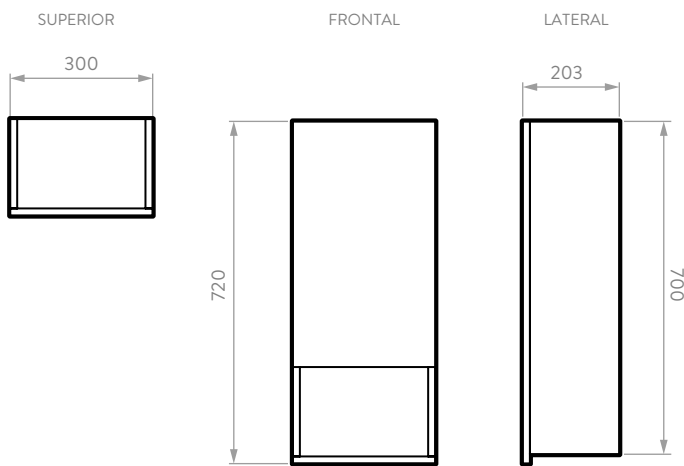

REFERENCIA / COLOR:

DUNA

Ref. MV0036101 Gabinete Plus Duna.

INFORMACIÓN TÉCNICA

Material	Madera aglomerada: Tablero aglomerado de 15mm.
Densidad	15mm 670 kg./m ³ .
Textura	Duna: Poro.
Canto	PVC rígido 22 mm de calibre.
Dimensiones Generales (H*W*P)	27,56" x 11,81" x 7,87" (700 x 300 x 200 mm).
Peso Neto Aproximado	15,9 lb (7,2 kg).
Peso Bruto Aproximado	17,4 lb (7,9 kg).
Resistencia al rayado	700 ciclos.
Resistencia a la humedad	8%.

PLANOS TÉCNICOS

Unidades: mm.

Estas dimensiones son nominales y están sujetas a cambios sin previo aviso.

TIEMPO ESTIMADO DE ARMADO: 30 min.

SERVICIO
POST VENTA

AÑOS DE
GARANTÍA
(madera)

AÑOS DE
GARANTÍA
(herrajes)