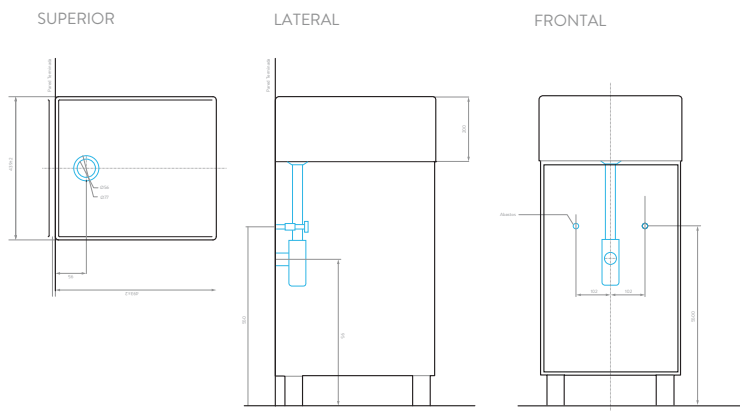

INFORMACIÓN TÉCNICA

Material	Porcelana Sanitaria
Dimensiones Generales del producto (H*W*D)	493 x 439 x 200 mm.
Dimensiones Generales del pozo (H*W*D)	419 x 473x 200 mm.
Dimensiones de producto empacado (H*W)	251x 530 mm.
Peso Neto aprox	17,05 kg.
Peso Bruto aprox	19,7 kg
Diámetro del desagüe	1 1/2 pulg. (38,1mm)
Capacidad de carga	Hasta 100 kg.
Altura de instalación según norma	950 mm (37,4")

Certificado con la NTC 920 Si

ESTE PRODUCTO NO INCLUYE GRIFERÍA

COMPATIBILIDAD CON ELEMENTOS CORONA

LÍNEA DE ATENCIÓN **01 8000 5120 30**

Si usted desea ver nuestra línea completa de productos por favor ingrese a: corona.co

PLANOS GENERALES

Unidades: mm.

Estas dimensiones son nominales y están sujetas a cambios sin previo aviso.