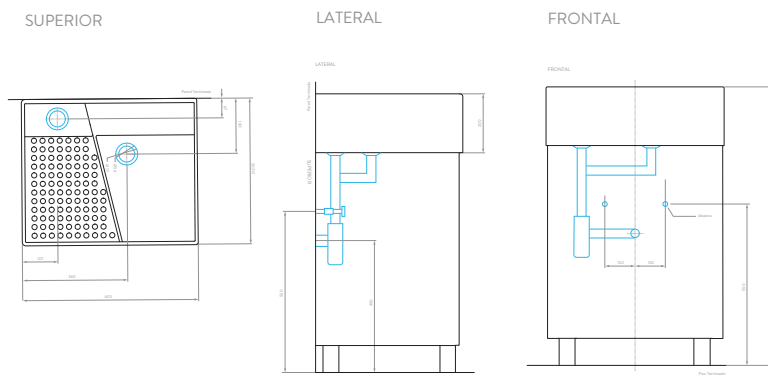

COLOR / REFERENCIA

O77002451 - LAVADERO PREMIUM 60 CON CUBIERTAS VERDE ■

O77002731 - LAVADERO PREMIUM 60 CON CUBIERTAS TAUPE ■

INFORMACIÓN TÉCNICA

| | |
|--|----------------------|
| Material | Porcelana |
| Dimensiones Generales del producto (H*W*D) | 200 x 603 x 502 mm. |
| Dimensiones Generales del pozo (H*W*D) | 200 x 338 x 370 mm. |
| Dimensiones de producto empacado (H*W) | 290 x 528mm. |
| Peso Neto aprox | 25,9 kg. |
| Peso Bruto aprox | 29,2 kg |
| Diámetro del desagüe | 1 1/2 pulg. (38,1mm) |
| Capacidad de carga | Hasta 100 kg. |
| Altura de instalación según norma | 950 mm (37,4") |

PLANOS GENERALES

Estas dimensiones son nominales y están sujetas a cambios sin previo aviso.

Unidades: mm.