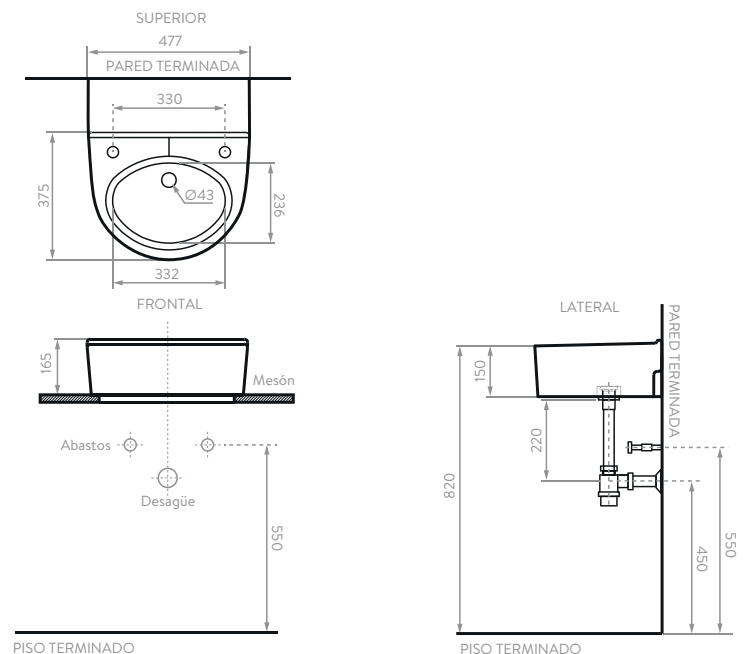

PLANOS TÉCNICOS