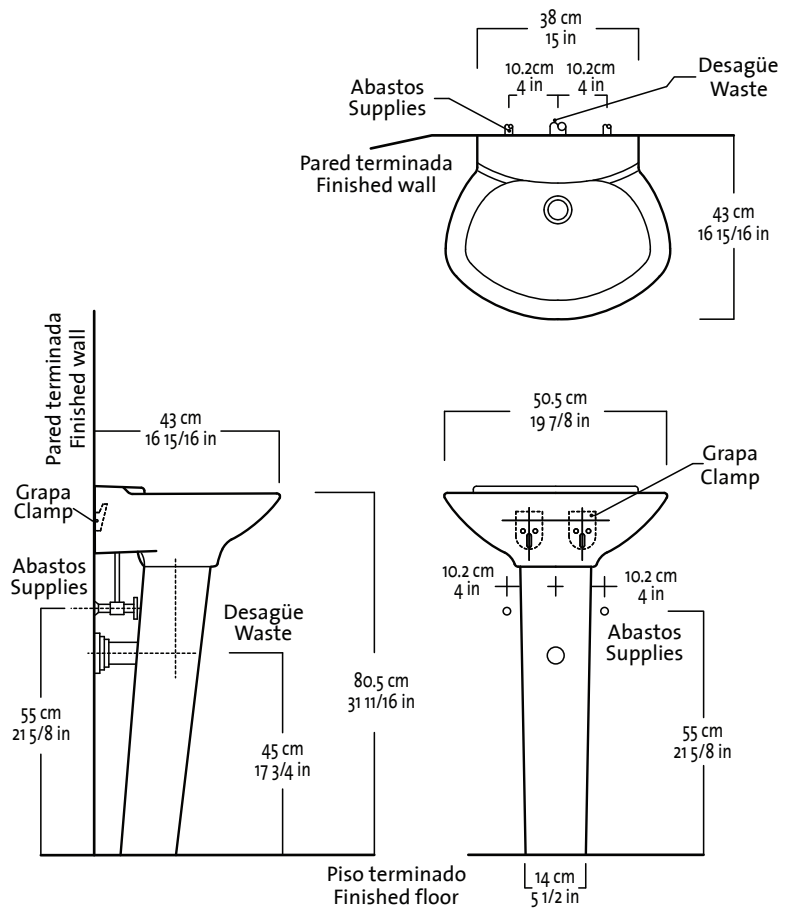

## Características

- Diseño que combina la funcionalidad y el ahorro de espacio
- Lavamanos de Pedestal de 19 7/8" x 16 7/8" (50.5 cm x 43 cm)
- Amplio pozo proporciona mayor comodidad
- Superficie de repisa para ubicar artículos de aseo
- Agujeros insinuados que permiten escoger diferentes opciones de grifería
- Agujero integral de drenaje que evita el rebose
- La suite completa de la línea Avanti comprende además sanitario redondo y alargado
- Cumple con las normas Icontec NTC 920 y ASME/ANSI A112.19.2
- Garantía CORONA limitada de por vida

### Colores Disponibles

100 blanco	103 bone	107 beige
111 azul cielo	125 rosa bahama	155 gris
117 azul cobalto	118 azul oscuro	129 vinotinto
116 azul	149 verde oscuro	160 negro

Referencia	Descripción	Peso Aprox.
42290	Compacto lavamanos de Pedestal de 19 7/8" x 16 7/8" (50.5 cm x 43 cm), disponible con agujeros insinuados	24.6 lbs (11.2 kg)
04120	Pedestal Avanti	16.5 lbs (7.5 kg)

## Lavamanos de Pedestal en Porcelana Sanitaria

#### Especificaciones

Material	Porcelana Sanitaria
Tamaño	19 7/8" x 16 7/8" (50.5 cm x 43 cm)
Pozo	19 7/8" x 12" (50.5 cm x 30.5 cm)
Agujeros para grifería	1 3/8" (3.5 cm)
Dimensiones del producto empacado	Modelo 04229: 20 5/8" x 17 1/2" x 8 7/8" (52.5 cm x 44.5 cm x 22.5 cm) Modelo 04120: 26" x 5 7/8" x 7 1/2" (66 cm x 15 cm x 19 cm)
Peso del producto empacado	Modelo 04229: 26.4 lbs (12 kg) Modelo 04120: 17.4 lbs (7.9 kg)
Garantía	Garantía Integral de por vida