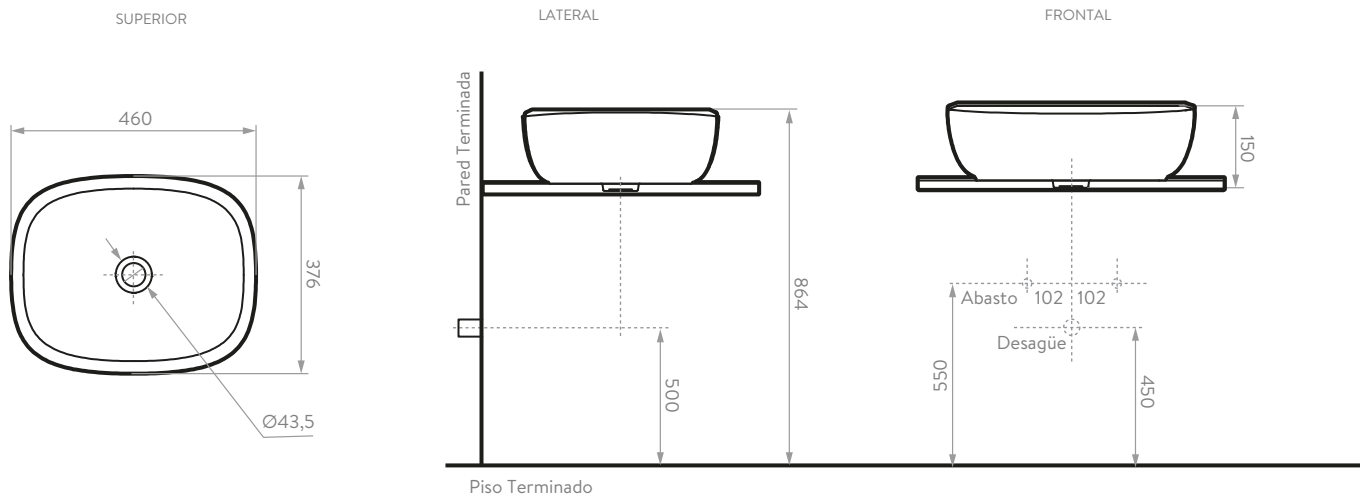

CASCADE

Mueble con Lavamanos Vessel.

LAVAMANOS CASCADE VESSEL