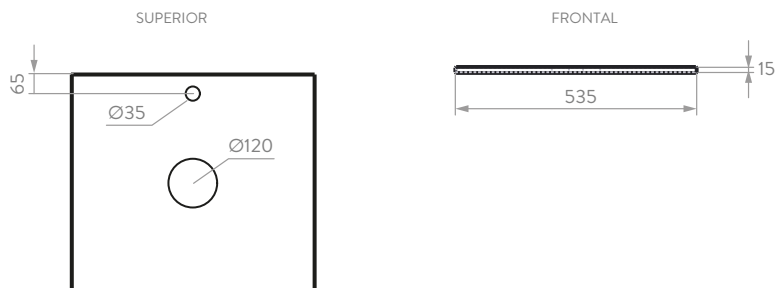

## MESON CASCADE VESSEL

Unidades: mm.