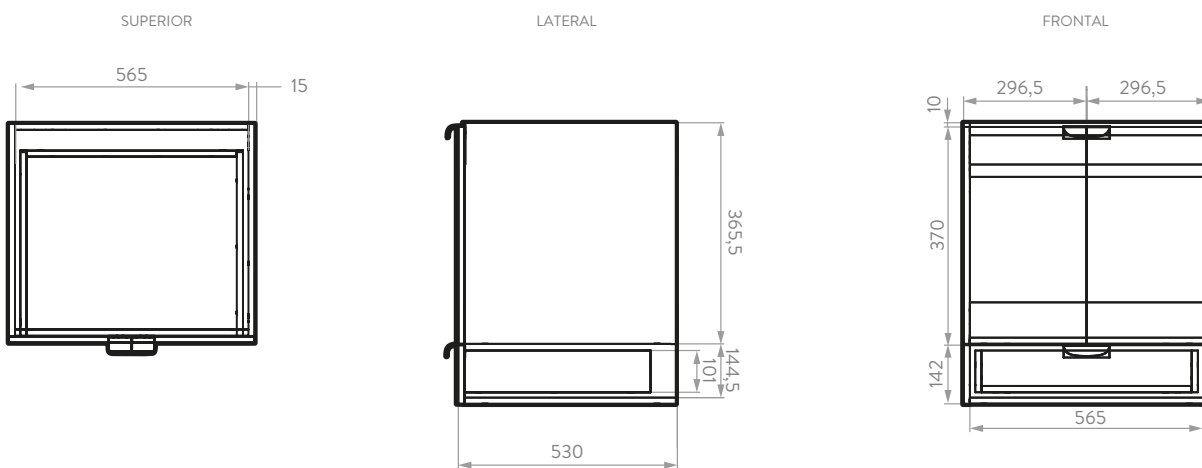

PLANO MUEBLE CASCADE VESSEL