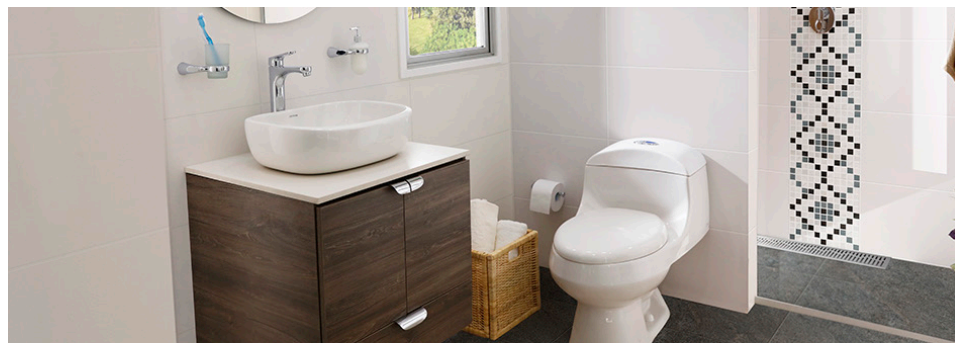

## Mueble con Lavamanos Vessel.

La línea Cascade nace a partir de la propuesta de CORONA de entregar un diseño amigable y sorprendente, que busca facilitar la tareas y funciones del espacio del baño a nuestros consumidores, su diseño se inspira en la caída del agua, por lo tanto, su forma es fluida, pero con una mezcla de robustez que hace de la línea CASCADE un producto funcional, pero a la vez resistente brindando mayor comodidad en su uso.

# CASCADE

Mueble con Lavamanos Vessel.