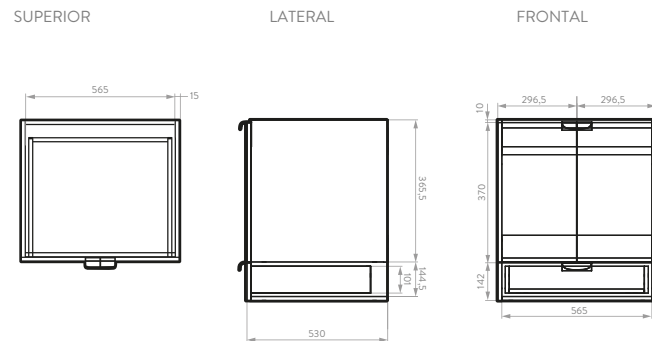

### INFORMACIÓN TÉCNICA

Material	Madera aglomerada: Tablero aglomerado de 15mm.
Densidad	15mm 670 kg./m <sup>3</sup> .
Textura	Siena: Matrix
Calibre	Flexible 0,5 mm Rígido 2mm.
Dimensiones Generales (H*W*P)	20,67" x 23,43" x 20,87" (525 x 595 x 530 mm).
Peso Neto Aproximado	40,06 lb (21,8 kg).
Peso Bruto Aproximado	50,48 lb (22,9 kg).
Carga máxima	88,18 lb (40 kg).
Resistencia al rayado	700 ciclos.
Resistencia a la humedad	8%

### PLANOS TÉCNICOS

Unidades: mm.

Estas dimensiones son nominales y están sujetas a cambios sin previo aviso.