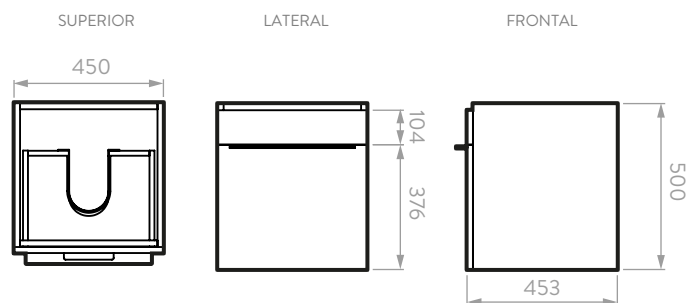

PLANOS TÉCNICOS