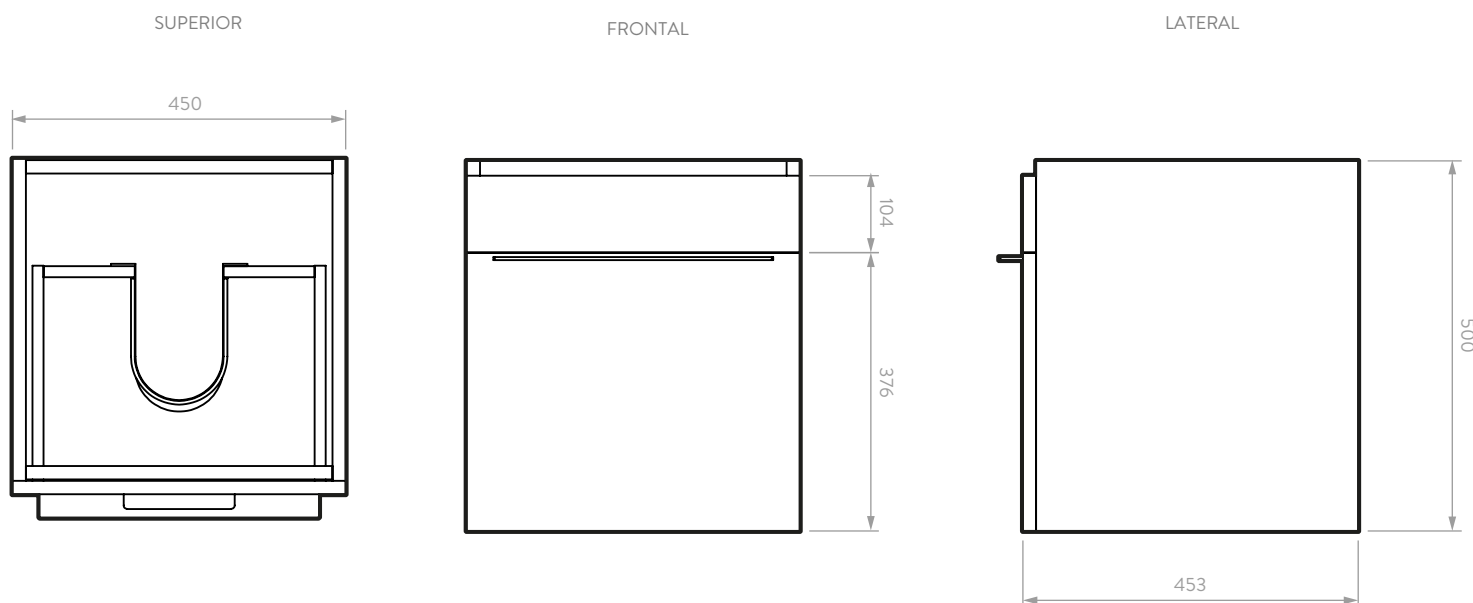

HERRAJES Y ACCESORIOS

Componente	Descripción
Tarugo	Eucalipto (8x30mm)
Minifix / Perno	Zamak
Caja Minifix	Zamak
Tapa Adhesiva Minifix	PVC con cinta doble faz Ahhesiva
Pegante	Colbón
Tornillo lamina	Acero (2N 6x9/16)
Platina en L	Acero HVA151-51
Chazo nylon + Tornillo Ensemble	Nylon y Tornillo Acero
Tornillo lamina	Acero (8 X 5/8")
Accesorio plástico en U Corto	Plástico, ITKF21960
Riel montaje bajo cierre lento extensión total	Acero cold rolled HRE790-30
Manija Aluminio Arco delgado	Aluminio, natural (HMA460-10)
Tornillo Manija	Acero, galvanizado 7/8"

ELIPSE PLUS 45

Mueble de baño 45 cm

PLANO LAVAMANOS ORBIS 45 CM

PLANO MUEBLE ELIPSE PLUS 45 CM

Unidades: mm

Estas dimensiones son nominales y están sujetas a cambios sin previo aviso.