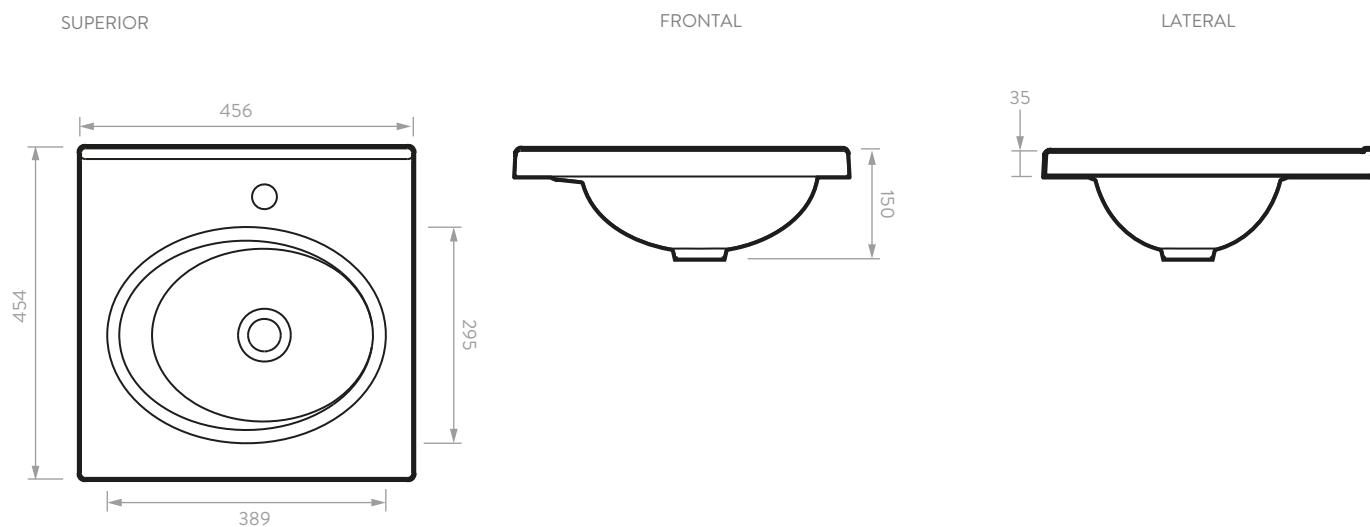

HERRAJES Y ACCESORIOS

Componente	Descripción
Tarugo	Eucalipto (8x30mm)
Minifix / Perno	Zamak
Caja Minifix	Zamak
Tapa Adhesiva Minifix	PVC con cinta doble faz Ahhesiva
Pegante	Colbón
Tornillo lamina	Acero (2N 6x9/16)
Platina en L	Acero HVA151-51
Chazo nylon + Tornillo Ensemble	Nylon y Tornillo Acero
Tornillo lamina	Acero (8 X 5/8")
Accesorio plástico en U Corto	Plástico, ITKF21960
Riel montaje bajo cierre lento extensión total	Acero cold rolled HRE790-30
Manija Aluminio Arco delgado	Aluminio, natural (HMA460-10)
Tornillo Manija	Acero, galvanizado 7/8"

ELIPSE PLUS 45

Mueble de baño 45 cm

PLANO LAVAMANOS ORBIS 45 CM

PLANO MUEBLE ELIPSE PLUS 45 CM

Unidades: mm

Estas dimensiones son nominales y están sujetas a cambios sin previo aviso.