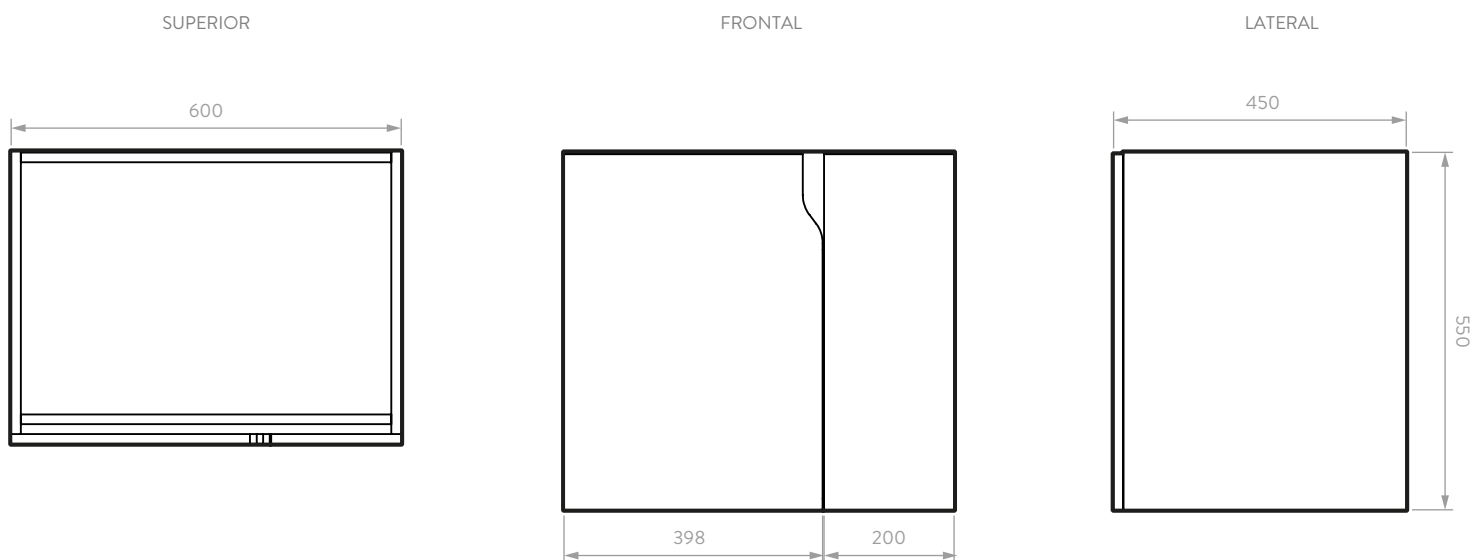

ELIPSE VITAL 60

Mueble de baño 60 cm

PLANO LAVAMANOS ORBIS 60 CM

PLANO MUEBLE ELIPSE VITAL 60 CM

Unidades: mm

Estas dimensiones son nominales y están sujetas a cambios sin previo aviso.