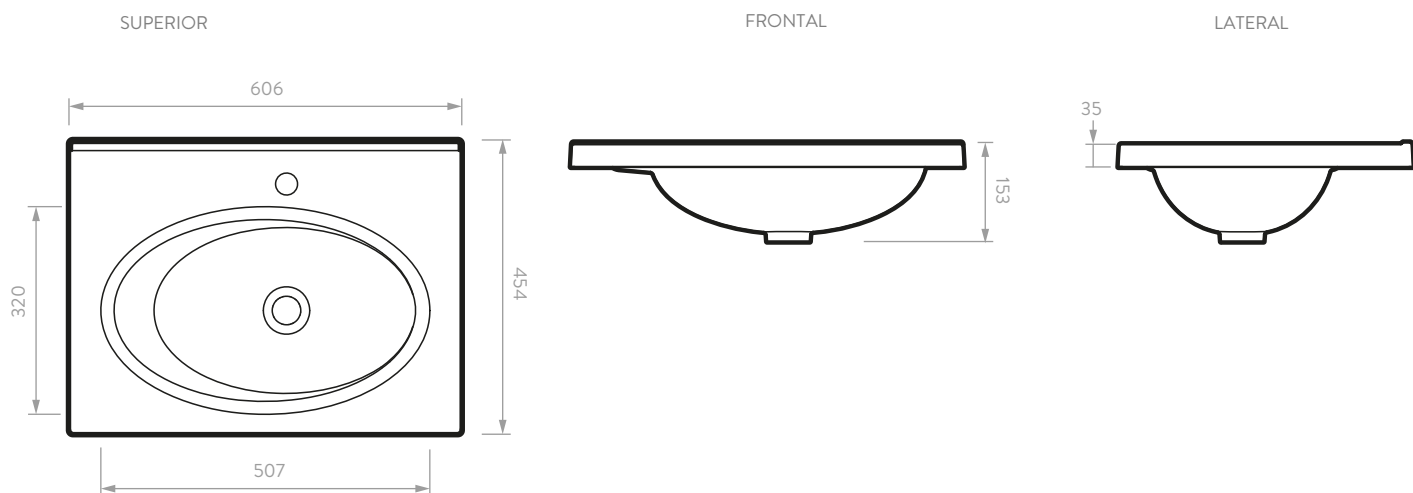

HERRAJES Y ACCESORIOS

Componente	Descripción
Tarugo	Eucalipto (8x30mm)
Minifix / Perno	Zamak
Caja Minifix	Zamak
Tapa Adhesiva Minifix	PVC con cinta doble faz Ahhesiva
Bisagra Parche Cierre lento 35mm	Acero (HBM554-01)
Platina en L	Acero HVA151-51
Pegante	Colbón
Tornillo lamina	Acero (2N 6x9/16)
Chazo nylon + Tornillo Ensamble	Nylon y Tornillo Acero
Tope Burbuja	HVA007-00

ELIPSE VITAL 60

Mueble de baño 60 cm

PLANO LAVAMANOS ORBIS 60 CM

PLANO MUEBLE ELIPSE VITAL 60 CM

Unidades: mm

Estas dimensiones son nominales y están sujetas a cambios sin previo aviso.