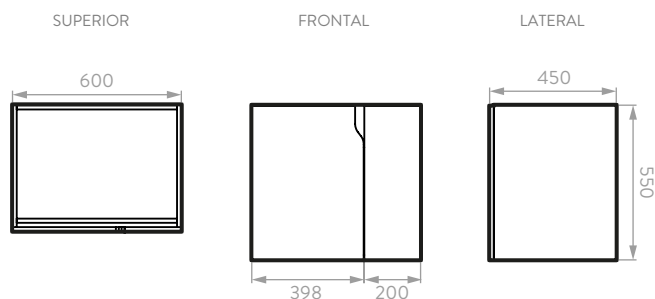

ELIPSE VITAL 60

Mueble de baño 60 cm.

Lavamanos de mesón integrado en porcelana sanitaria

Línea de Muebles Elipse Vital diseño compacto que se adapta a la gran mayoría de espacios disponibles.

- Diseño limpio con manija integrada para mayor ergonomía en la apertura de puertas.
- Máxima capacidad de almacenamiento.
- Lavamanos 100% en porcelana.
- Resistentes a la humedad.

REFERENCIA / COLOR:

Ref. **LM0036611** Mueble Elipse Vital
Con Lavamanos de Mesón Integrado

INFORMACIÓN TÉCNICA

Material	Madera aglomerada: Tablero aglomerado de 15mm.
Densidad	15mm 670 kg./m ³ .
Textura	Carbón: Poro. Plomo: Mate.
Canto	PVC rígido 22 mm de calibre.
Dimensiones Generales (H*W*P)	21,65" x 23,62" x 17,72" (550,0 x 600 x 450 mm).
Peso Neto Aproximado	26,9 lb (12,2 kg).
Peso Bruto Aproximado	28,4 lb (12,9 kg).
Resistencia al rayado	700 ciclos.
Resistencia a la humedad	8%

PLANOS TÉCNICOS

Unidades: mm.

Estas dimensiones son nominales y están sujetas a cambios sin previo aviso.

TIEMPO ESTIMADO DE ARMADO: 70 min.

SERVICIO
POST VENTA

AÑOS DE
GARANTÍA
(madera)

AÑOS DE
GARANTÍA
(herrajes)

ELIPSE VITAL 60

Mueble de baño 60 cm

PLANO LAVAMANOS ORBIS 60 CM

PLANO MUEBLE ELIPSE VITAL 60 CM

Unidades: mm

Estas dimensiones son nominales y están sujetas a cambios sin previo aviso.