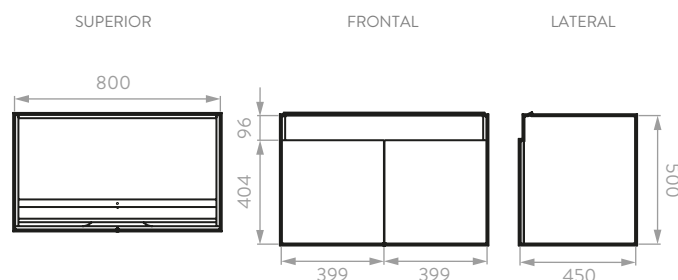

PONTUS VITAL 80

Mueble Pontus Vital 80 cm.

Lavamanos de mesón integrado en porcelana sanitaria

Línea de Muebles Pontus Vital diseño compacto que se adapta a la gran mayoría de espacios disponibles.

- Diseño de apertura cómodo.
- Máxima capacidad de almacenamiento.
- Lavamanos 100% en porcelana con superficie amplia de apoyo.
- Resistentes a la humedad.

REFERENCIA / COLOR:

Ref. **138116851** Mueble Pontus Vital 80
Con Lavamanos de Mesón Integrado.

INFORMACIÓN TÉCNICA

Material	Madera aglomerada: Tablero aglomerado de 15mm.
Densidad	15mm 670 kg./m ³ .
Textura	Coñac: Poro. Taupé: Mate.
Canto	PVC rígido 19 mm de calibre.
Dimensiones Generales (H*W*P)	19,69" x 31,50" x 17,72" (500 x 800 x 450 mm).
Resistencia al Rayado	700 Ciclos.
Peso Neto Aproximado	30,4 lb (13,8 kg).
Peso Bruto Aproximado	14,7 lb (32,4 kg).
Resistencia a la humedad	8%.

PLANOS TÉCNICOS

Unidades: mm.

Estas dimensiones son nominales y están sujetas a cambios sin previo aviso.

TIEMPO ESTIMADO DE ARMADO: 80 min.

SERVICIO
POST VENTA

AÑOS DE
GARANTÍA
(madera)

AÑOS DE
GARANTÍA
(herrajes)

PONTUS VITAL 80

Mueble de baño 80 cm

PLANO LAYAMANOS PONTUS 80 CM

PLANO MUEBLE PONTUS VITAL 80 CM

Unidades: mm

Estas dimensiones son nominales y están sujetas a cambios sin previo aviso.