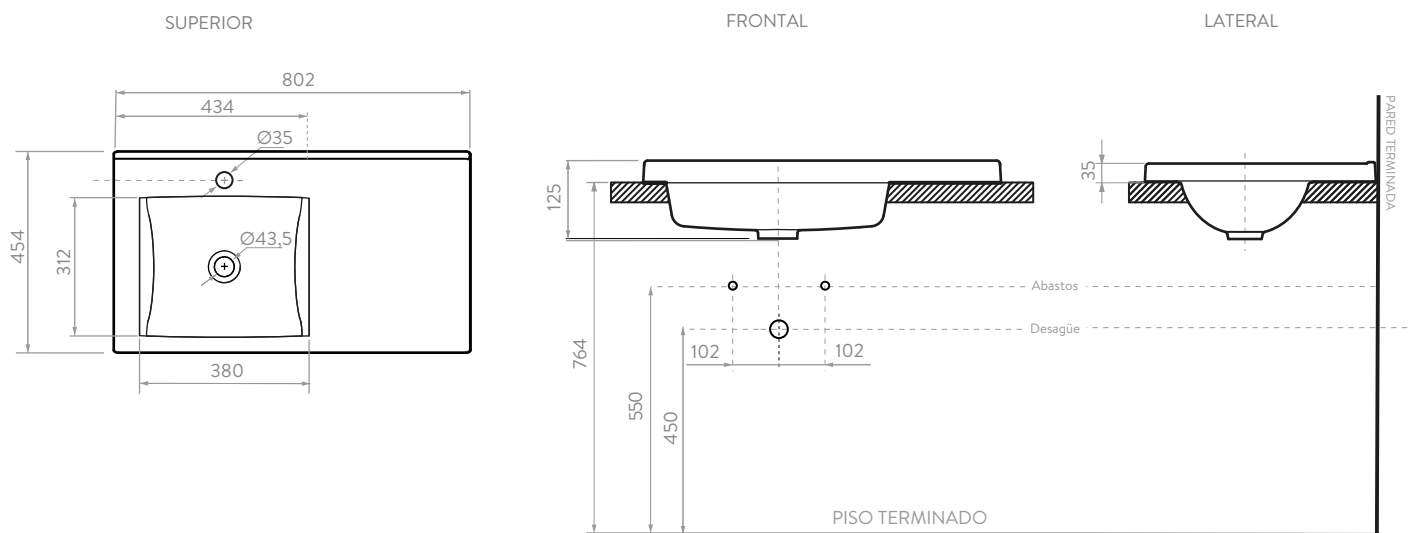

REFERENCIA / COLOR:

Ref. **138116851** Mueble Pontus Vital 80
Con Lavamanos de Mesón Integrado.

INFORMACIÓN TÉCNICA

Material	Madera aglomerada: Tablero aglomerado de 15mm.
Densidad	15mm 670 kg./m ³ .
Textura	Coñac: Poro. Taupé: Mate.
Canto	PVC rígido 19 mm de calibre.
Dimensiones Generales (H*W*P)	19,69" x 31,50" x 17,72" (500 x 800 x 450 mm).
Resistencia al Rayado	700 Ciclos.
Peso Neto Aproximado	30,4 lb (13,8 kg).
Peso Bruto Aproximado	14,7 lb (32,4 kg).
Resistencia a la humedad	8%.

HERRAJES Y ACCESORIOS

Componente	Descripción
Tarugo	Eucalipto (8x30mm)
Minifix / Perno	Zamak
Caja Minifix	Zamak
Tapa Adhesiva Minifix	PVC con cinta doble faz Ahhesiva
Bisagra Parche Cierre Lento 35mm	Acero (HBM 554-01)
Pegante	Colbón
Tornillo lamina	Acero (2N 6x9/16)
Tornillo lamina	Acero (8 X 5/8")
Chazo nylon + Tornillo Ensamble	Nylon y Tornillo Acero
Platina inclinada	Acero Galvanizado CAN 1-120
Tope Burbuja	HVA007-00

PONTUS VITAL 80

Mueble de baño 80 cm

PLANO LAYAMANOS PONTUS 80 CM

PLANO MUEBLE PONTUS VITAL 80 CM

Unidades: mm

Estas dimensiones son nominales y están sujetas a cambios sin previo aviso.