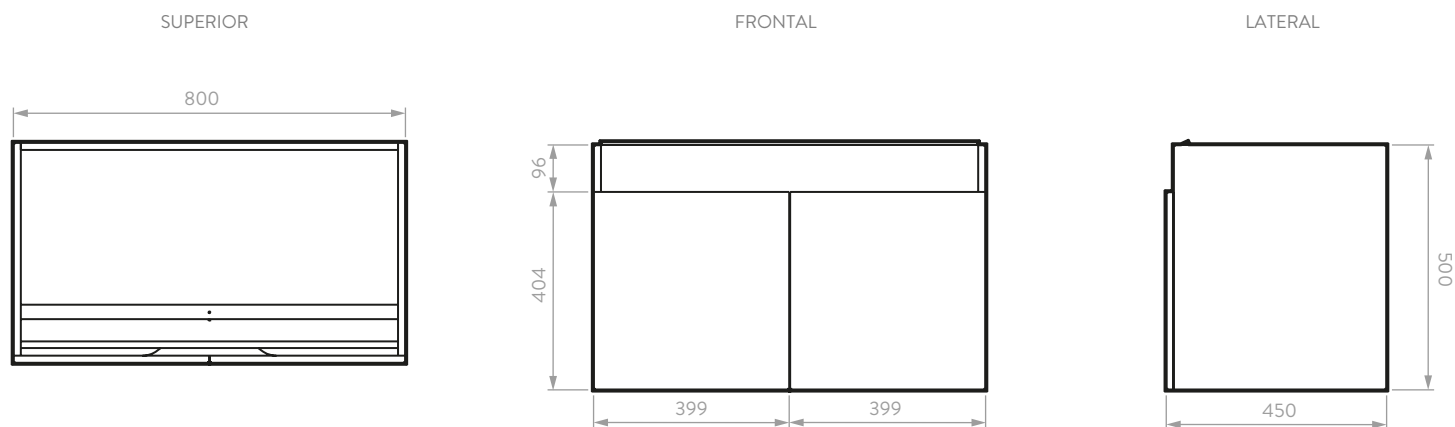

HERRAJES Y ACCESORIOS

Componente	Descripción
Tarugo	Eucalipto (8x30mm)
Minifix / Perno	Zamak
Caja Minifix	Zamak
Tapa Adhesiva Minifix	PVC con cinta doble faz Ahhesiva
Bisagra Parche Cierre Lento 35mm	Acero (HBM 554-01)
Pegante	Colbón
Tornillo lamina	Acero (2N 6x9/16)
Tornillo lamina	Acero (8 X 5/8")
Chazo nylon + Tornillo Ensamble	Nylon y Tornillo Acero
Platina inclinada	Acero Galvanizado CAN 1-120
Tope Burbuja	HVA007-00

PONTUS VITAL 80

Mueble de baño 80 cm

PLANO LAYAMANOS PONTUS 80 CM

PLANO MUEBLE PONTUS VITAL 80 CM

Unidades: mm

Estas dimensiones son nominales y están sujetas a cambios sin previo aviso.